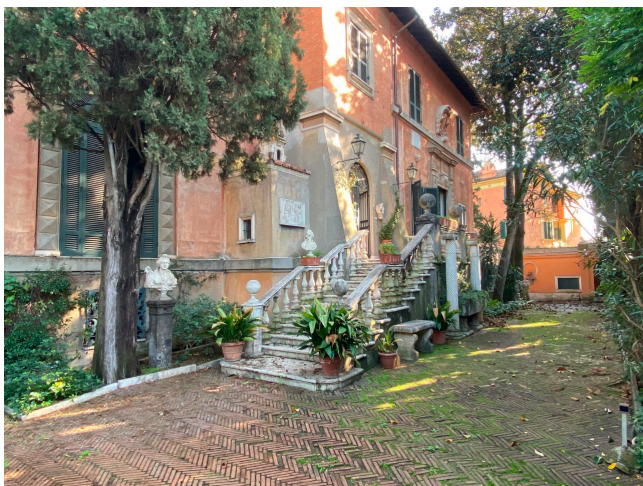

Location 2089

VILLA
ANTICA
ROMA (RM) CIRCO MASSIMO

Elegante Villa d'epoca di oltre 1000mq. Disposta su 4 livelli presenta saloni lussuosi e stanze eleganti con affacci nel verde. Pavimenti, soffitti e ornamenti di grande pregio. Piccolo giardino all'italiana con statue e decori in marmo. Grande rappresentanza.