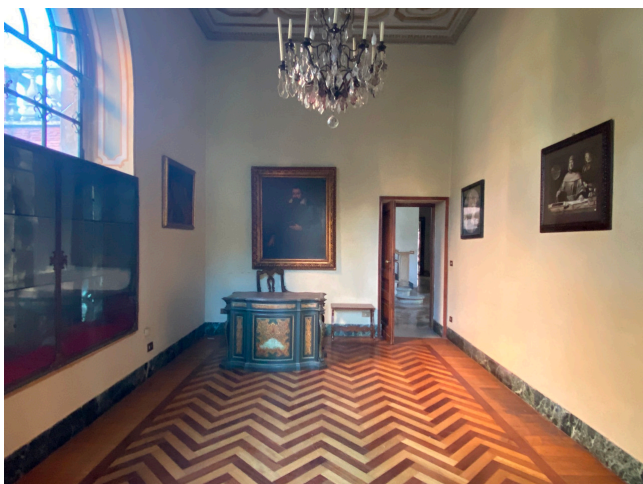

Location 2089

VILLA
ANTICA
ROMA (RM) CIRCO MASSIMO

Elegante Villa d'epoca di oltre 1000mq. Disposta su 4 livelli presenta saloni lussuosi e stanze eleganti con affacci nel verde. Pavimenti, soffitti e ornamenti di grande pregio. Piccolo giardino all'italiana con statue e decori in marmo. Grande rappresentanza.