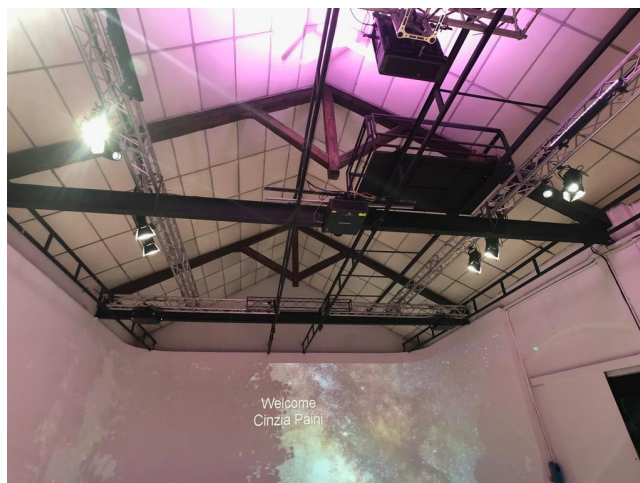

## Location 2085

STUDI TV  
MODERNO  
MILANO (MI)

Spazio di 330 mq, ex rimessa di carrozze vanta uno dei più grandi Limbo fotografici di milano (10x8x4.5mt), soffitti 7 mt e 55 kw di corrente a disposizione. E' presente un sistema di 4 proiettori 10K, sistemi audio/luci professionali. Max 230 pax