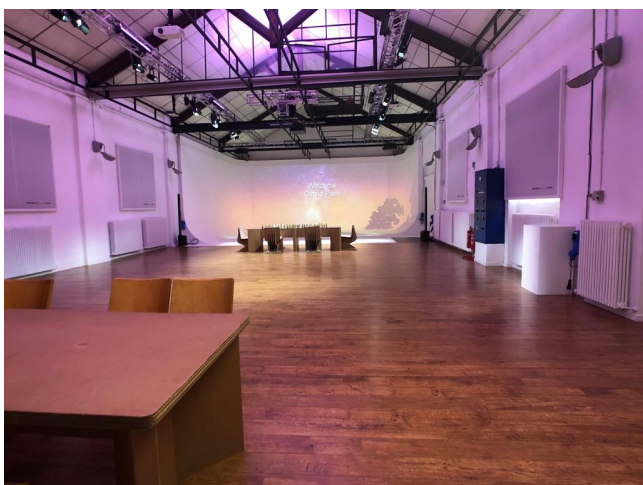

## Location 2085

STUDI TV  
MODERNO  
MILANO (MI)

Spazio di 330 mq, ex rimessa di carrozze vanta uno dei più grandi Limbo fotografici di milano (10x8x4.5mt), soffitti 7 mt e 55 kw di corrente a disposizione. E' presente un sistema di 4 proiettori 10K, sistemi audio/luci professionali. Max 230 pax