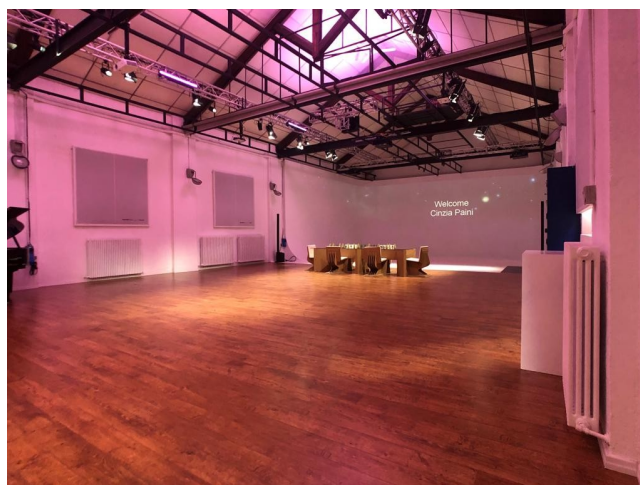

## Location 2085

STUDI TV  
MODERNO  
MILANO (MI)

Spazio di 330 mq, ex rimessa di carrozze vanta uno dei più grandi Limbo fotografici di milano (10x8x4.5mt), soffitti 7 mt e 55 kw di corrente a disposizione. E' presente un sistema di 4 proiettori 10K, sistemi audio/luci professionali. Max 230 pax