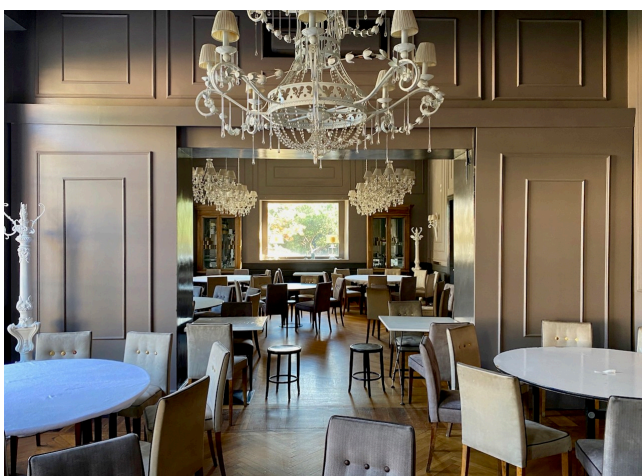

Location 2083

RISTORANTE
MODERNO
ROMA (RM) PORTUENSE

Locale su 2 livelli con pareti colorate ideali per shooting moda o spot pubblicitari. ampio giardino con bella piscina ovale.

Si può consultare la scheda online di questa location all'indirizzo <http://www.inlocation.it/location/2083>