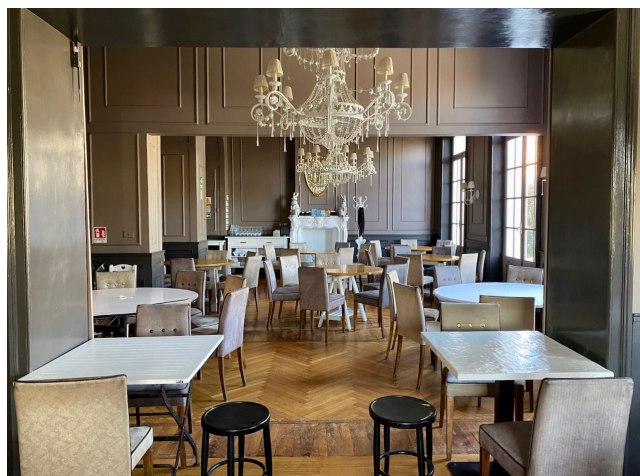

Location 2083

RISTORANTE
MODERNO
ROMA (RM) PORTUENSE

Locale su 2 livelli con pareti colorate ideali per shooting moda o spot pubblicitari. ampio giardino con bella piscina ovale.

Si può consultare la scheda online di questa location all'indirizzo <http://www.inlocation.it/location/2083>