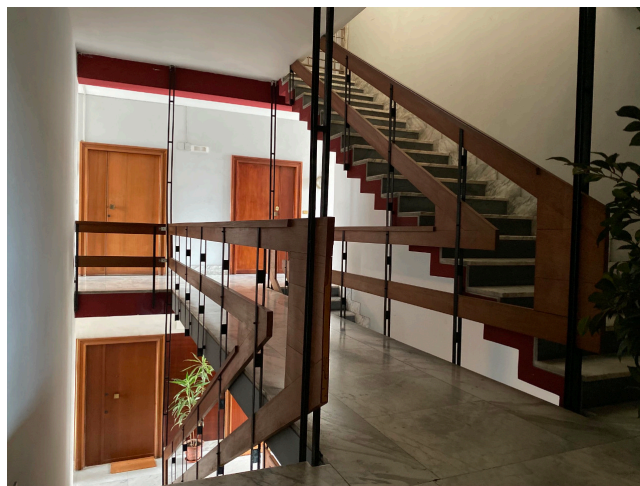

Location 2081

ATTICO
CLASSICO
ROMA (RM) EUR

Appartamento scenico disposto al piano attico e superattico di alto palazzo con vista sul lago dell'Eur. Terrazza comoda e ambienti interni illuminati da vetrate e finestre cielo terra. A disposizione Grande terrazza condominiale con lavatoio dal fascino anni '50.