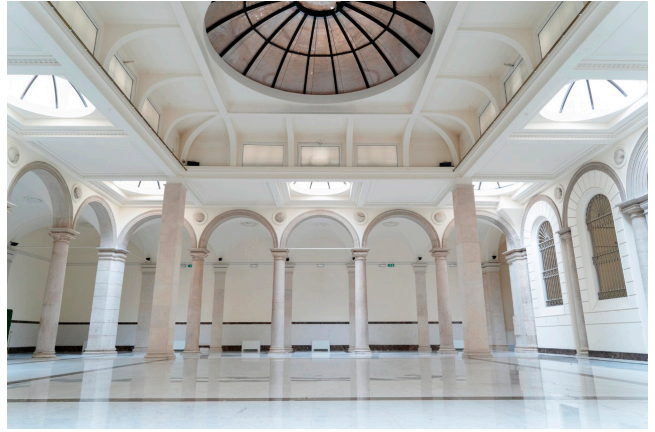

Location 2080

LOFT
MODERNO
ROMA (RM) PRATI - VATICANO

Spazio di 900mq per eventi. Unico open space con colonne e lucernari.

SCHEDA TECNICA SET UP RESIDENTE

Video:

- n.01 Schermo led autoportante passo 3.9 da 6,00 x 3,50 mt
- n.01 mixer video Barco PDS4k complete di monitor di preview da 22" e pc di controllo
- n.01 monitor da 32" per gobo palco
- n.02 pc per slide e video
- n.01 telecomando per cambio slide