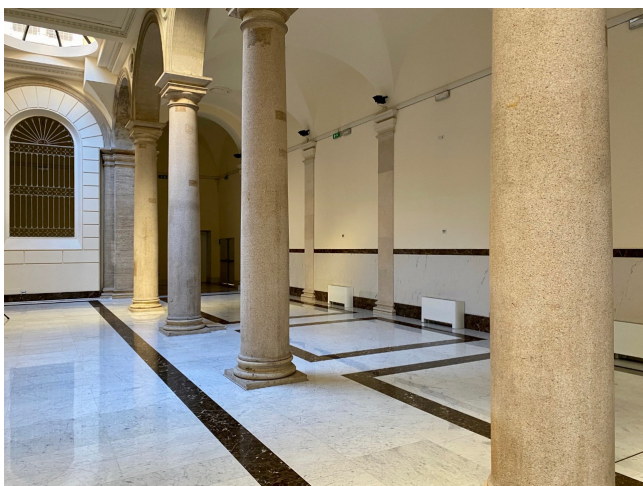

Location 2080

LOFT
MODERNO
ROMA (RM) PRATI - VATICANO

Spazio di 900mq per eventi. Unico open space con colonne e lucernari.

SCHEDA TECNICA SET UP RESIDENTE

Video:

- n.01 Schermo led autoportante passo 3.9 da 6,00 x 3,50 mt
- n.01 mixer video Barco PDS4k complete di monitor di preview da 22" e pc di controllo
- n.01 monitor da 32" per gobo palco
- n.02 pc per slide e video
- n.01 telecomando per cambio slide