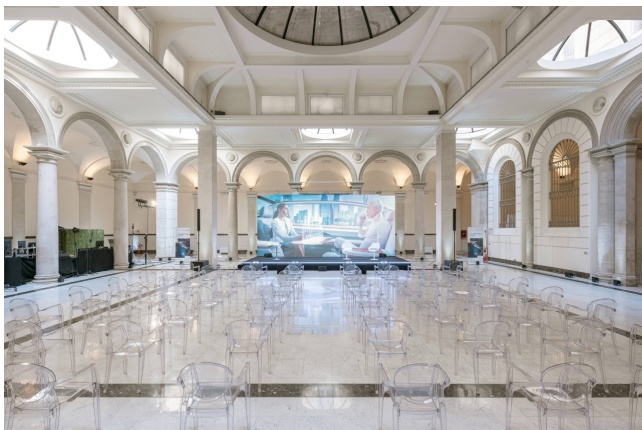

Location 2080

LOFT
MODERNO
ROMA (RM) PRATI - VATICANO

Spazio di 900mq per eventi. Unico open space con colonne e lucernari.

SCHEDA TECNICA SET UP RESIDENTE

Video:

- n.01 Schermo led autoportante passo 3.9 da 6,00 x 3,50 mt
- n.01 mixer video Barco PDS4k complete di monitor di preview da 22" e pc di controllo
- n.01 monitor da 32" per gobo palco
- n.02 pc per slide e video
- n.01 telecomando per cambio slide