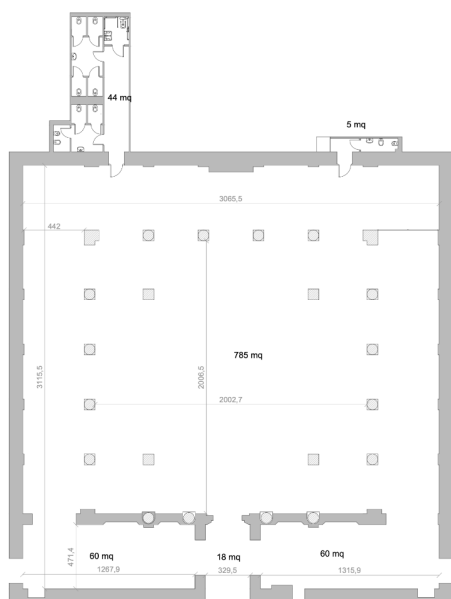

Location 2080

LOFT
MODERNO
ROMA (RM) PRATI - VATICANO

Spazio di 900mq per eventi. Unico open space con colonne e lucernari.

SCHEDA TECNICA SET UP RESIDENTE

Video:

- n.01 Schermo led autoportante passo 3.9 da 6,00 x 3,50 mt
- n.01 mixer video Barco PDS4k complete di monitor di preview da 22" e pc di controllo
- n.01 monitor da 32" per gobo palco
- n.02 pc per slide e video
- n.01 telecomando per cambio slide