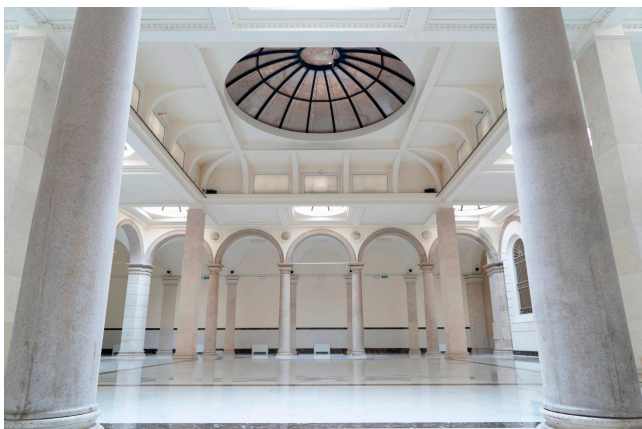

Location 2080

LOFT
MODERNO
ROMA (RM) PRATI - VATICANO

Spazio di 900mq per eventi. Unico open space con colonne e lucernari.

SCHEDA TECNICA SET UP RESIDENTE

Video:

- n.01 Schermo led autoportante passo 3.9 da 6,00 x 3,50 mt
- n.01 mixer video Barco PDS4k complete di monitor di preview da 22" e pc di controllo
- n.01 monitor da 32" per gobo palco
- n.02 pc per slide e video
- n.01 telecomando per cambio slide