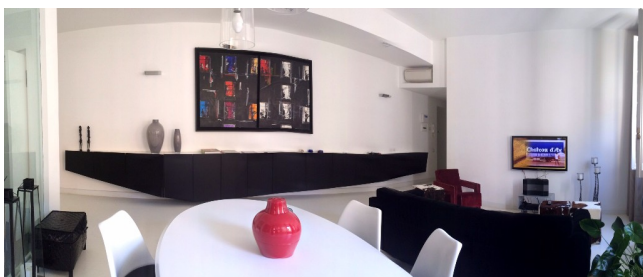

Location 208

APPARTAMENTO
CONTEMPORANEO
ROMA (RM) PARIOLI - PINCIANO - FLAMINIO

Si può consultare la scheda online di questa location all'indirizzo <http://www.inlocation.it/location/208>