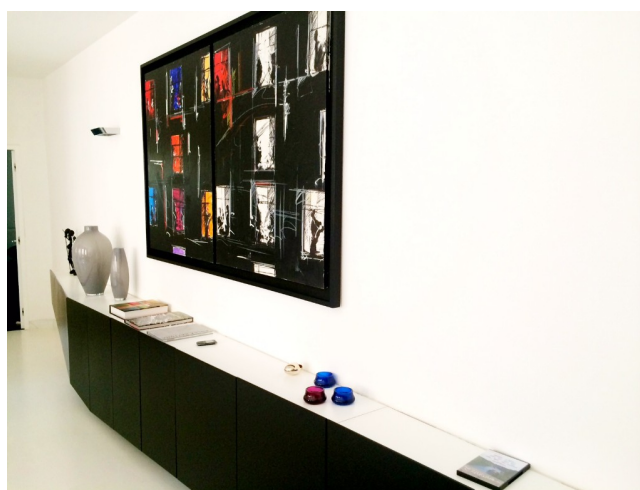

Location 208

APPARTAMENTO
CONTEMPORANEO
ROMA (RM) PARIOLI - PINCIANO - FLAMINIO

Si può consultare la scheda online di questa location all'indirizzo <http://www.inlocation.it/location/208>