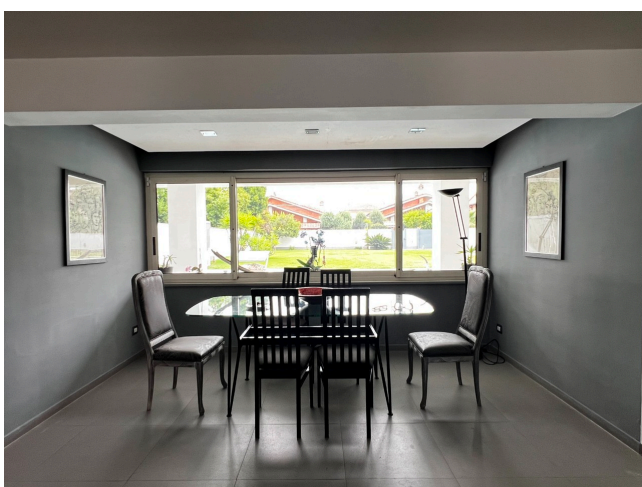

Location 2076

VILLA
MODERNA
ROMA (RM) ROMA SUD

Villa moderna zona casalpallocco/infernetto, 250 mq disposti su due livelli con 1.800 mq di giardino con piscina e idromassaggio. Pianoterra open space con scala elicoidale al centro, cucina di design rossa a vista. Piccola piscina idromassaggio interna. Al primo piano camera da letto con bel bagno. Parcheggio