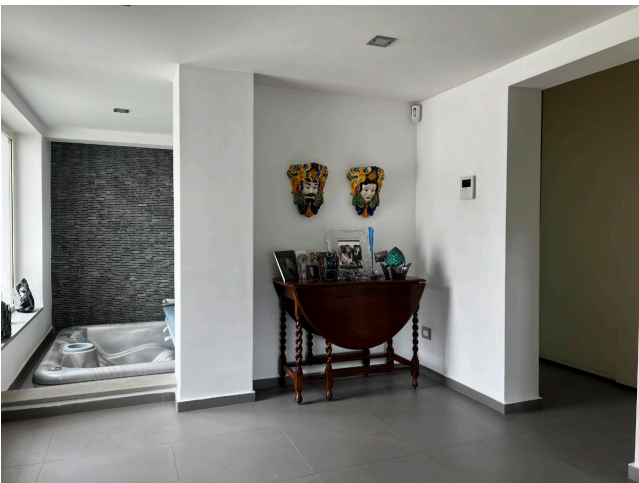

Location 2076

VILLA
MODERNA
ROMA (RM) ROMA SUD

Villa moderna zona casalpallocco/infernetto, 250 mq disposti su due livelli con 1.800 mq di giardino con piscina e idromassaggio. Pianoterra open space con scala elicoidale al centro, cucina di design rossa a vista. Piccola piscina idromassaggio interna. Al primo piano camera da letto con bel bagno. Parcheggio