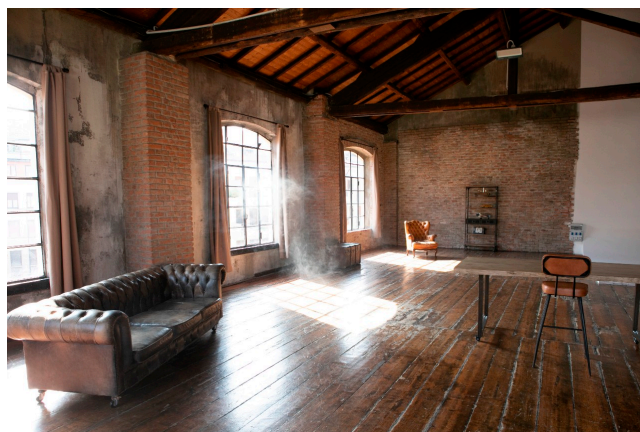

Si può consultare la scheda online di questa location all'indirizzo <http://www.inlocation.it/location/2071>