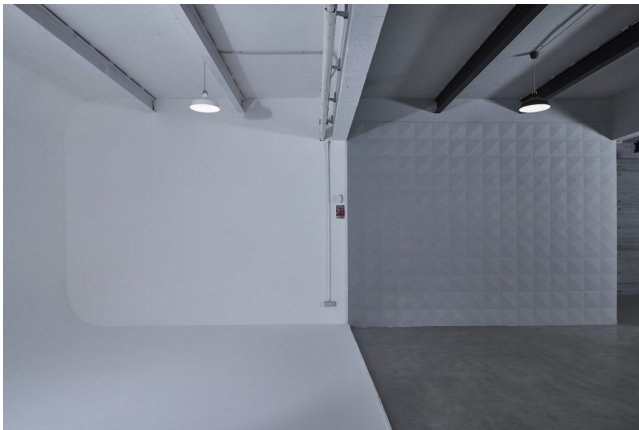

Location 2068

LOFT
INDUSTRIALE
MILANO (MI)

Si può consultare la scheda online di questa location all'indirizzo <http://www.inlocation.it/location/2068>