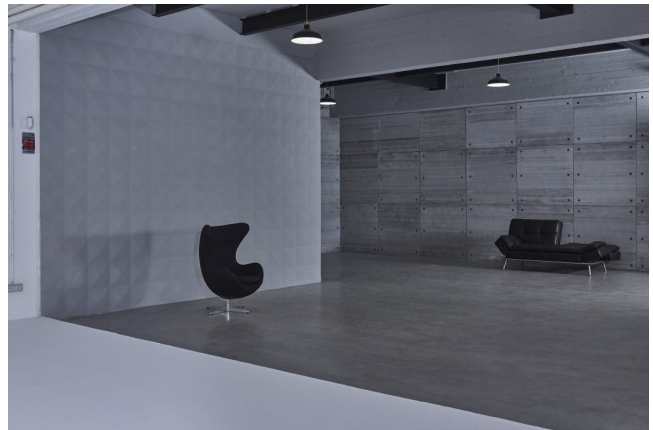

Location 2068

LOFT
INDUSTRIALE
MILANO (MI)

Si può consultare la scheda online di questa location all'indirizzo <http://www.inlocation.it/location/2068>