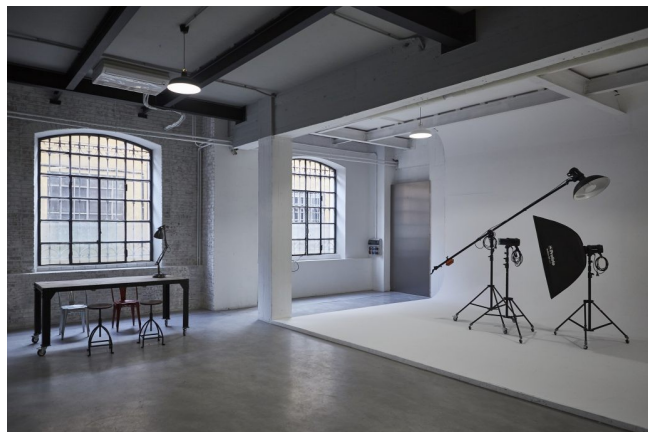

Location 2068

LOFT
INDUSTRIALE
MILANO (MI)

Si può consultare la scheda online di questa location all'indirizzo <http://www.inlocation.it/location/2068>