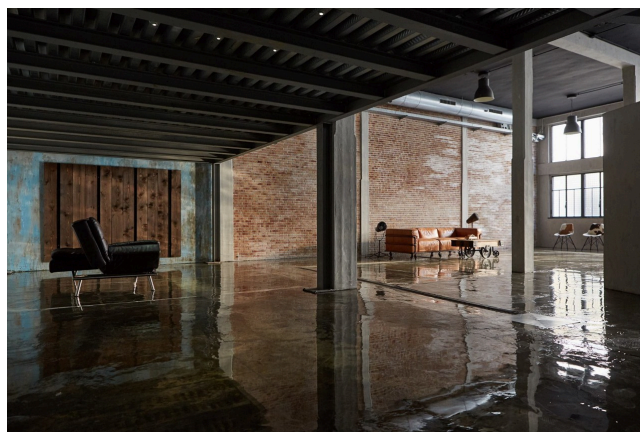

Location 2067

LOFT
INDUSTRIALE
MILANO (MI)

Si può consultare la scheda online di questa location all'indirizzo <http://www.inlocation.it/location/2067>