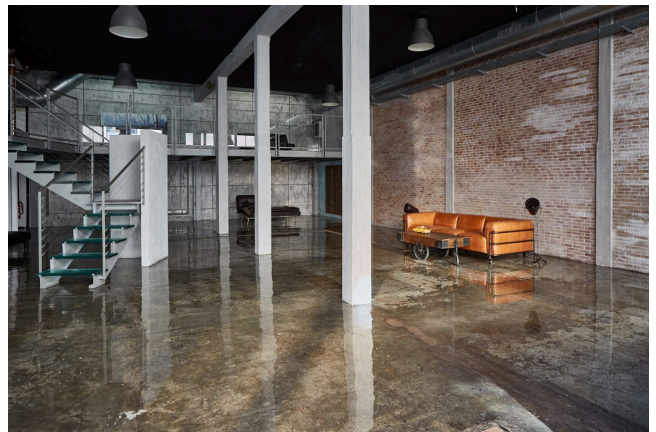

Location 2067

LOFT
INDUSTRIALE
MILANO (MI)

Si può consultare la scheda online di questa location all'indirizzo <http://www.inlocation.it/location/2067>