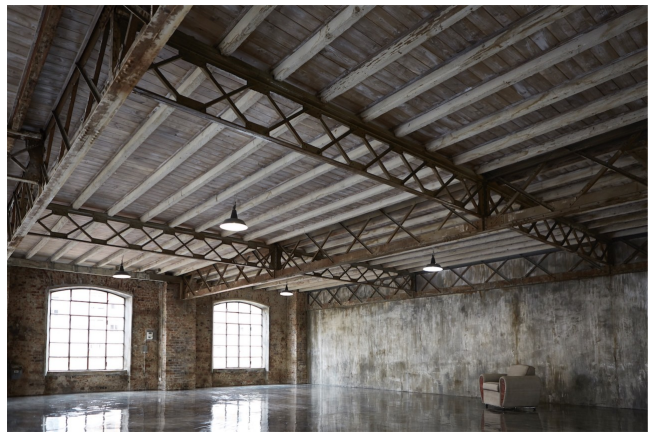

Location 2066

LOFT
INDUSTRIALE
MILANO (MI)

Si può consultare la scheda online di questa location all'indirizzo <http://www.inlocation.it/location/2066>