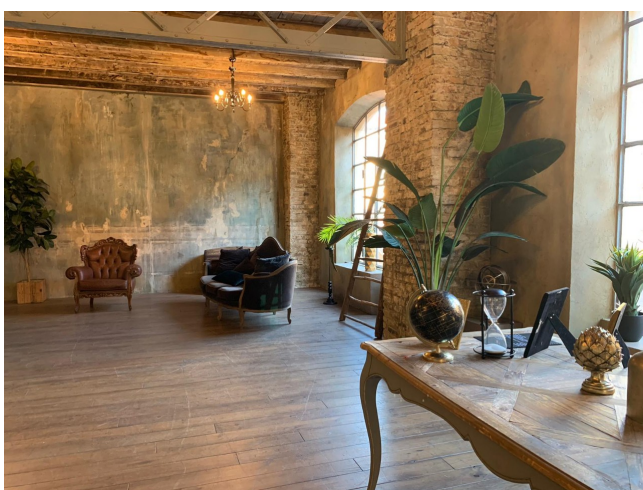

Location 2065

LOFT
INDUSTRIALE
MILANO (MI)

Si può consultare la scheda online di questa location all'indirizzo <http://www.inlocation.it/location/2065>