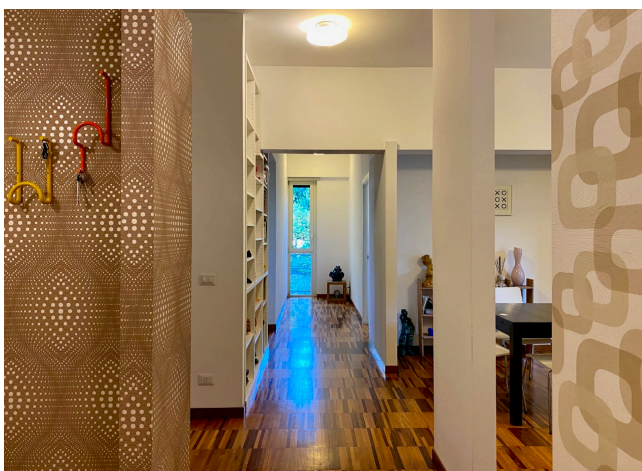

Location 2062

APPARTAMENTO
BOHEMIEN
ROMA (RM) PARIOLI - PINCIANO - FLAMINIO

Appartamento d'artista al Villaggio Olimpico, secondo piano.
ingresso sul salone su cui si affaccia la cucina. Corridoio che
porta alle due camere da letto con servizio.