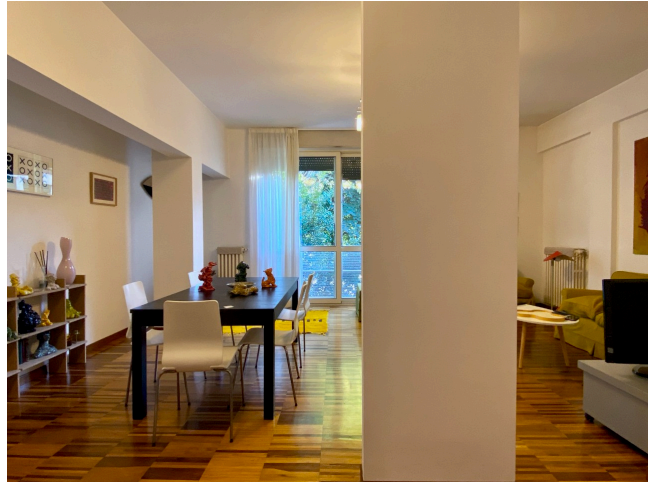

Location 2062

APPARTAMENTO
BOHEMIEN
ROMA (RM) PARIOLI - PINCIANO - FLAMINIO

Appartamento d'artista al Villaggio Olimpico, secondo piano.
ingresso sul salone su cui si affaccia la cucina. Corridoio che
porta alle due camere da letto con servizio.