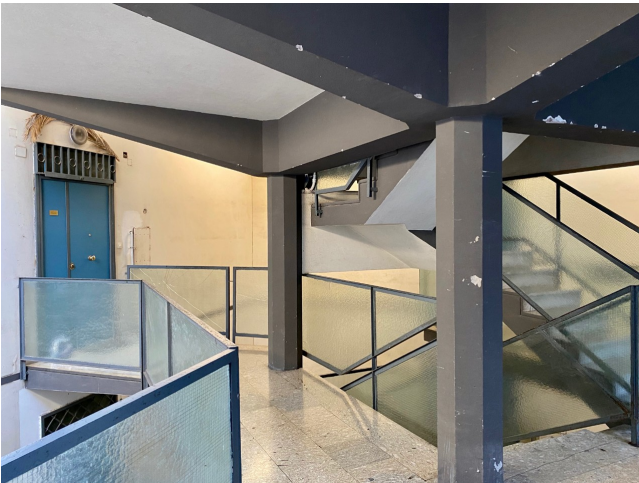

Location 2062

APPARTAMENTO
BOHEMIEN
ROMA (RM) PARIOLI - PINCIANO - FLAMINIO

Appartamento d'artista al Villaggio Olimpico, secondo piano.
ingresso sul salone su cui si affaccia la cucina. Corridoio che
porta alle due camere da letto con servizio.