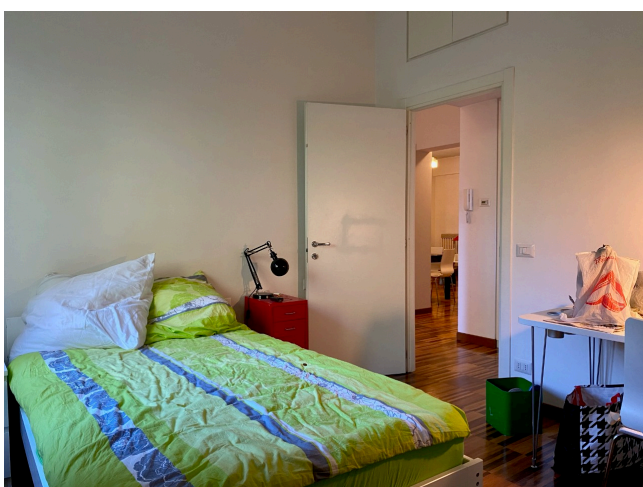

Location 2062

APPARTAMENTO
BOHEMIEN
ROMA (RM) PARIOLI - PINCIANO - FLAMINIO

Appartamento d'artista al Villaggio Olimpico, secondo piano.
ingresso sul salone su cui si affaccia la cucina. Corridoio che
porta alle due camere da letto con servizio.