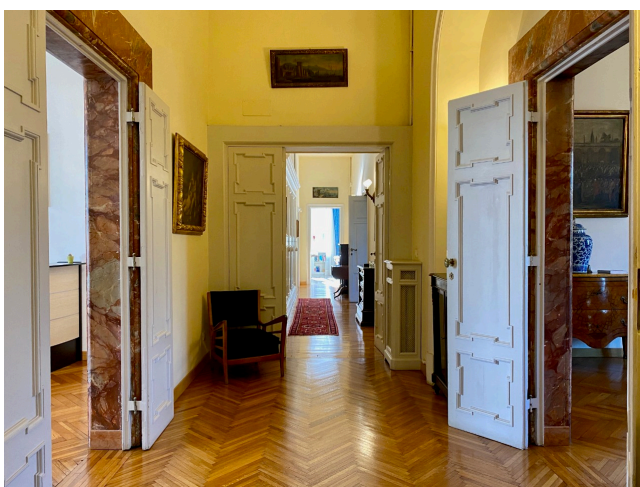

Location 2061

UFFICIO
LUSSUOSO
ROMA (RM) PRATI - VATICANO

Elegante studio di avvocati, piano nobile di 350 mq di un palazzo del 1920. Ingresso ampio con a sx reception, a dx grande sala riunioni su cui si affacciano due uffici. Corridoio che porta ad altri due uffici.