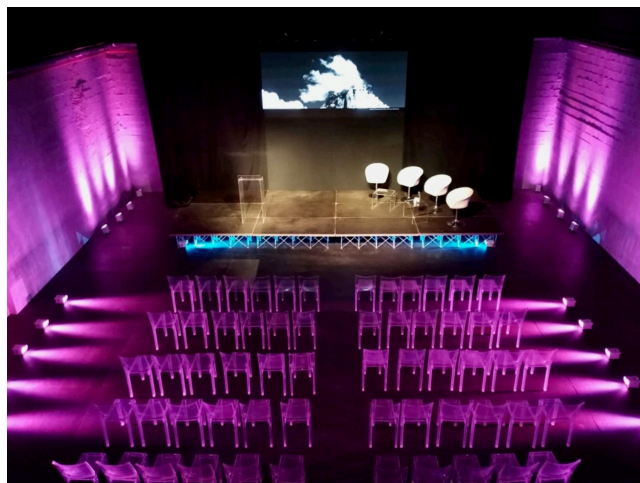

## Location 2058

TEATRO E LIMBO  
MODERNO  
ROMA (RM) ROMA NORD

Spazio polivalente, ideale per eventi (workshop, sfilate, feste private e aziendali), tv, cinema, pubblicità. Area uffici con spazi tecnici, teatro di posa con dotazioni tecniche. Falegnameria e magazzino annesso. Parcheggi privati.

Dimesioni Studio: mt 20,30 x 12,60 con altezza minima 6,90

Capienza: 200 pax (180 a platea e 150 sedute)

Si può consultare la scheda online di questa location all'indirizzo <http://www.inlocation.it/location/2058>