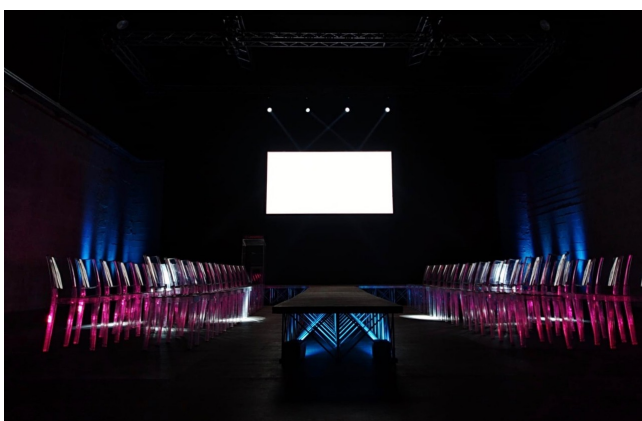

## Location 2058

TEATRO E LIMBO  
MODERNO  
ROMA (RM) ROMA NORD

Spazio polivalente, ideale per eventi (workshop, sfilate, feste private e aziendali), tv, cinema, pubblicità. Area uffici con spazi tecnici, teatro di posa con dotazioni tecniche. Falegnameria e magazzino annesso. Parcheggi privati.

Dimesioni Studio: mt 20,30 x 12,60 con altezza minima 6,90

Capienza: 200 pax (180 a platea e 150 sedute)

Si può consultare la scheda online di questa location all'indirizzo <http://www.inlocation.it/location/2058>