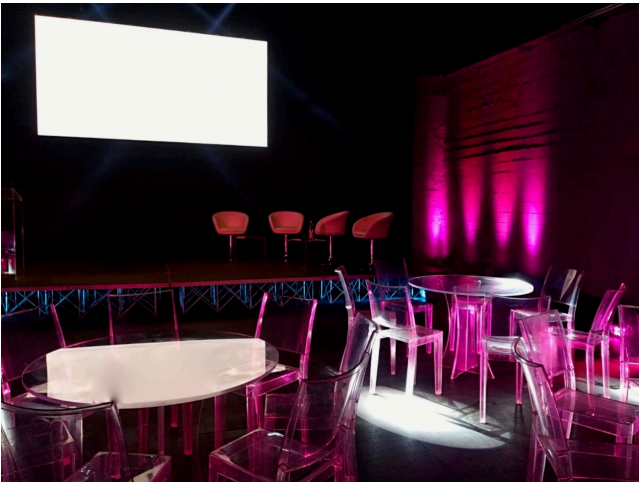

## Location 2058

TEATRO E LIMBO  
MODERNO  
ROMA (RM) ROMA NORD

Spazio polivalente, ideale per eventi (workshop, sfilate, feste private e aziendali), tv, cinema, pubblicità. Area uffici con spazi tecnici, teatro di posa con dotazioni tecniche. Falegnameria e magazzino annesso. Parcheggi privati.

Dimesioni Studio: mt 20,30 x 12,60 con altezza minima 6,90

Capienza: 200 pax (180 a platea e 150 sedute)

Si può consultare la scheda online di questa location all'indirizzo <http://www.inlocation.it/location/2058>