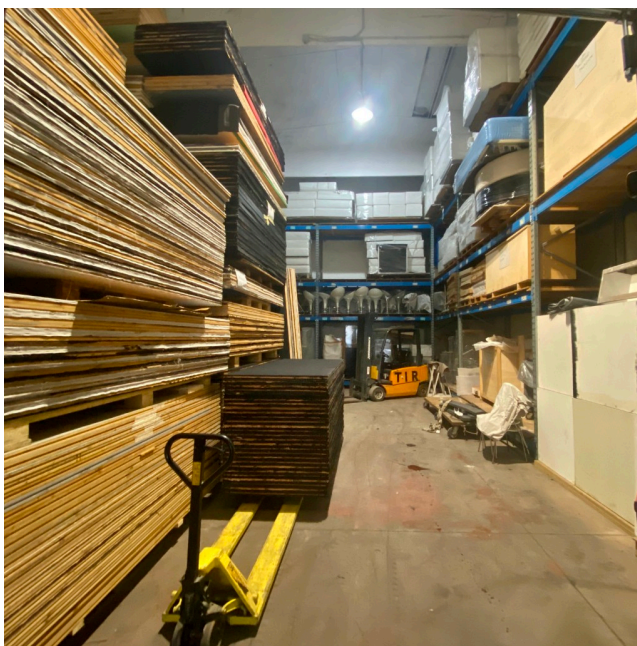

Dimesioni Studio: mt 20,30 x 12,60 con altezza minima 6,90

Capienza: 200 pax (180 a platea e 150 sedute)

Si può consultare la scheda online di questa location all'indirizzo <http://www.inlocation.it/location/2058>