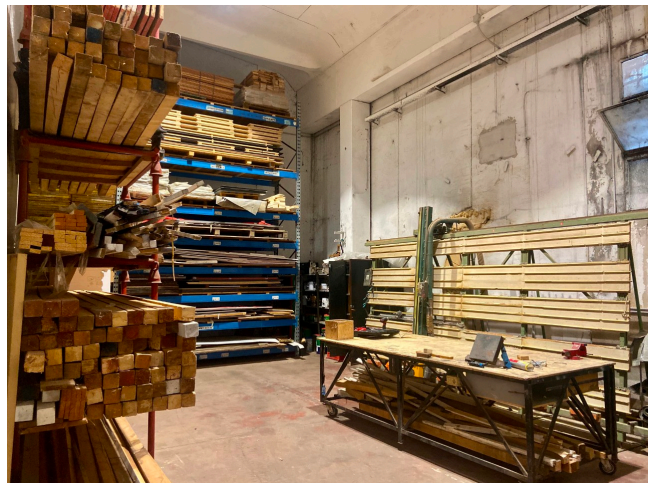

## Location 2058

TEATRO E LIMBO  
MODERNO  
ROMA (RM) ROMA NORD

Spazio polivalente, ideale per eventi (workshop, sfilate, feste private e aziendali), tv, cinema, pubblicità. Area uffici con spazi tecnici, teatro di posa con dotazioni tecniche. Falegnameria e magazzino annesso. Parcheggi privati.

Dimesioni Studio: mt 20,30 x 12,60 con altezza minima 6,90

Capienza: 200 pax (180 a platea e 150 sedute)

Si può consultare la scheda online di questa location all'indirizzo <http://www.inlocation.it/location/2058>