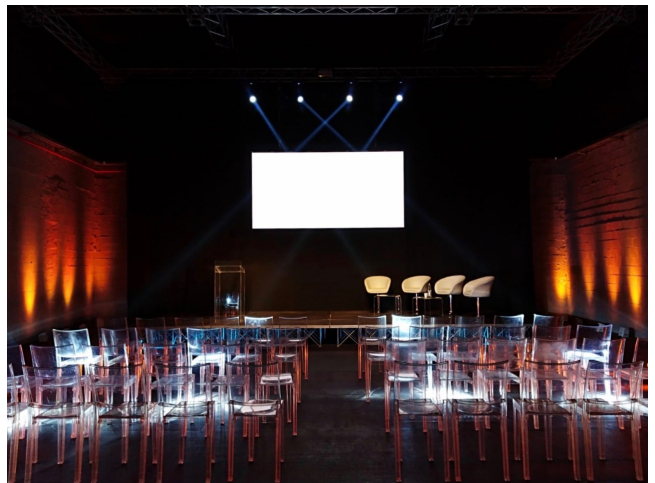

## Location 2058

TEATRO E LIMBO  
MODERNO  
ROMA (RM) ROMA NORD

Spazio polivalente, ideale per eventi (workshop, sfilate, feste private e aziendali), tv, cinema, pubblicità. Area uffici con spazi tecnici, teatro di posa con dotazioni tecniche. Falegnameria e magazzino annesso. Parcheggi privati.

Dimesioni Studio: mt 20,30 x 12,60 con altezza minima 6,90

Capienza: 200 pax (180 a platea e 150 sedute)

Si può consultare la scheda online di questa location all'indirizzo <http://www.inlocation.it/location/2058>