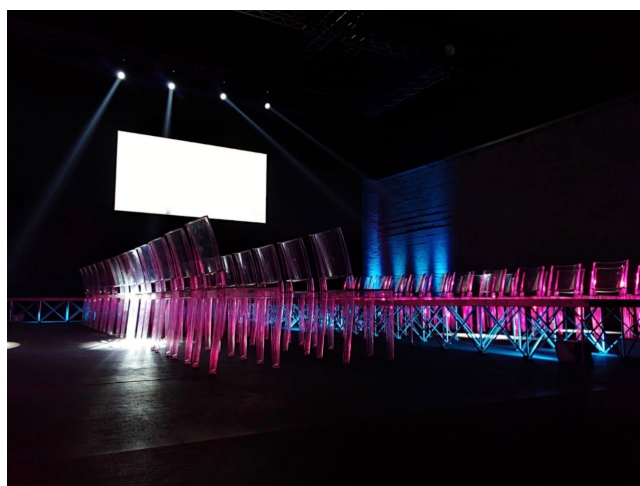

## Location 2058

TEATRO E LIMBO  
MODERNO  
ROMA (RM) ROMA NORD

Spazio polivalente, ideale per eventi (workshop, sfilate, feste private e aziendali), tv, cinema, pubblicità. Area uffici con spazi tecnici, teatro di posa con dotazioni tecniche. Falegnameria e magazzino annesso. Parcheggi privati.

Dimesioni Studio: mt 20,30 x 12,60 con altezza minima 6,90

Capienza: 200 pax (180 a platea e 150 sedute)

Si può consultare la scheda online di questa location all'indirizzo <http://www.inlocation.it/location/2058>