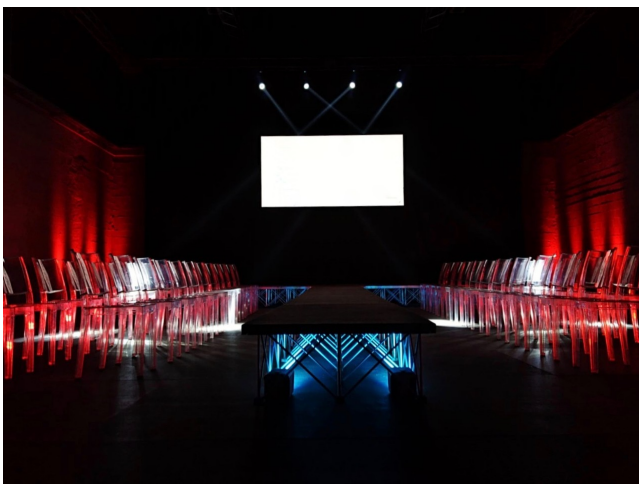

## Location 2058

TEATRO E LIMBO  
MODERNO  
ROMA (RM) ROMA NORD

Spazio polivalente, ideale per eventi (workshop, sfilate, feste private e aziendali), tv, cinema, pubblicità. Area uffici con spazi tecnici, teatro di posa con dotazioni tecniche. Falegnameria e magazzino annesso. Parcheggi privati.

Dimesioni Studio: mt 20,30 x 12,60 con altezza minima 6,90

Capienza: 200 pax (180 a platea e 150 sedute)

Si può consultare la scheda online di questa location all'indirizzo <http://www.inlocation.it/location/2058>