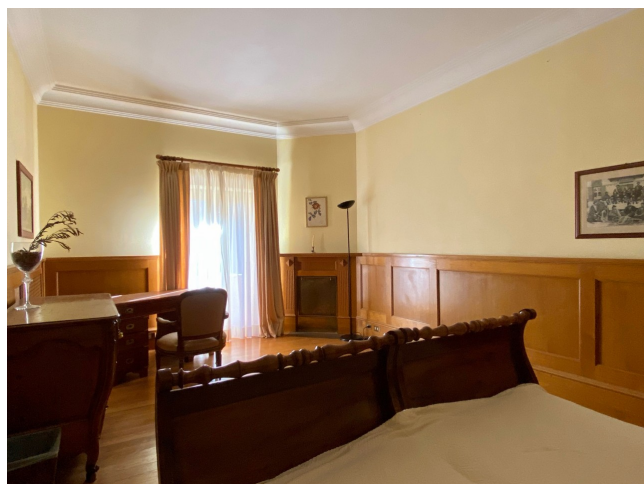

Location 2055

VILLA
ANNI 50/70
SACROFANO (RM)

Elegante villa anni 60 con parco, piscina e campo da tennis in terra rossa. Ingresso, grande salotto e sala da pranzo con pareti in legno. Cucina con veduta su cortile. Zona di rappresentanza con grande salone e giardino d'inverno. Al piano superiore 6 stanze da letto con servizi. Strada interna e parcheggio privato per mezzi tecnici. Nella proprietà è presente altra villa cod. 2052