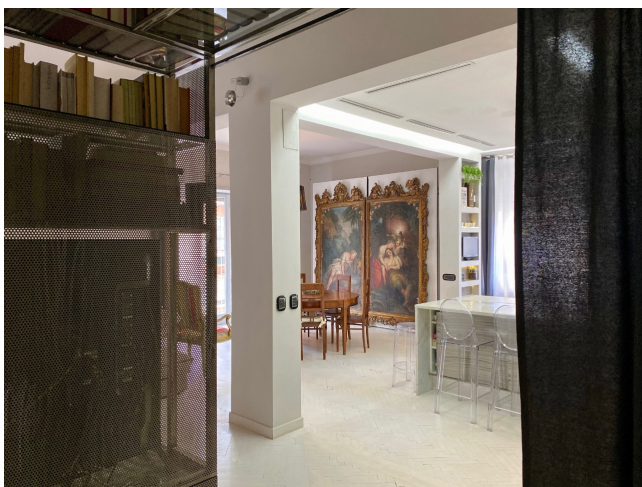

## Location 2049

APPARTAMENTO  
MODERNO  
ROMA (RM) PONTE MILVIO - FARNESINA - CASSIA

Appartamento al primo piano, moderno in stile londinese.  
ingresso su open space con salotto e cucina, corridoio con  
camera da letto e servizi. Balconato. comodo per mezzi  
tecnici. sul pianerottolo altra possibilità di location.