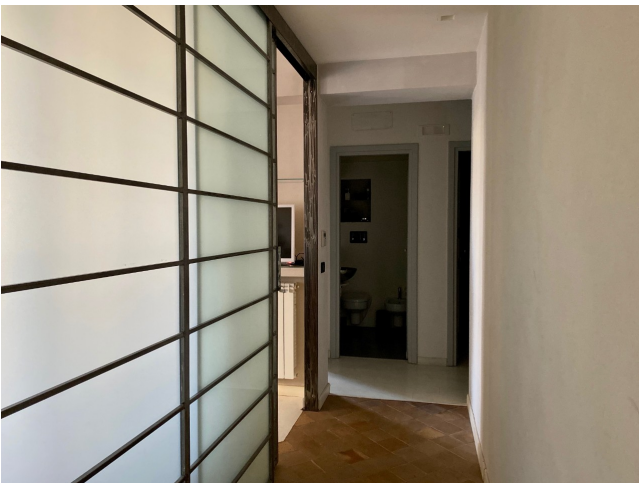

## Location 2049

APPARTAMENTO  
MODERNO  
ROMA (RM) PONTE MILVIO - FARNESINA - CASSIA

Appartamento al primo piano, moderno in stile londinese.  
ingresso su open space con salotto e cucina, corridoio con  
camera da letto e servizi. Balconato. comodo per mezzi  
tecnici. sul pianerottolo altra possibilità di location.