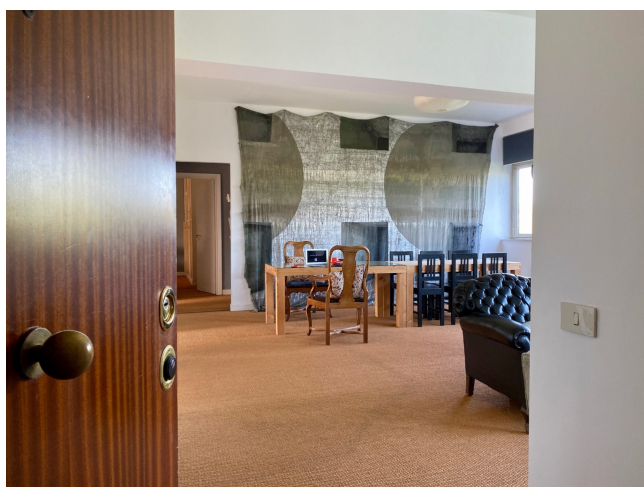

Location 2047

APPARTAMENTO
BOHEMIEN
ROMA (RM) PARIOLI - PINCIANO - FLAMINIO

Appartamento al 3° piano, molto luminoso con doppia esposizione. Ingresso sul salone open su cui si affaccia la cucina ed una stanza. Zona notte con una stanza da letto, bagno e studio. Parcheggi comodi