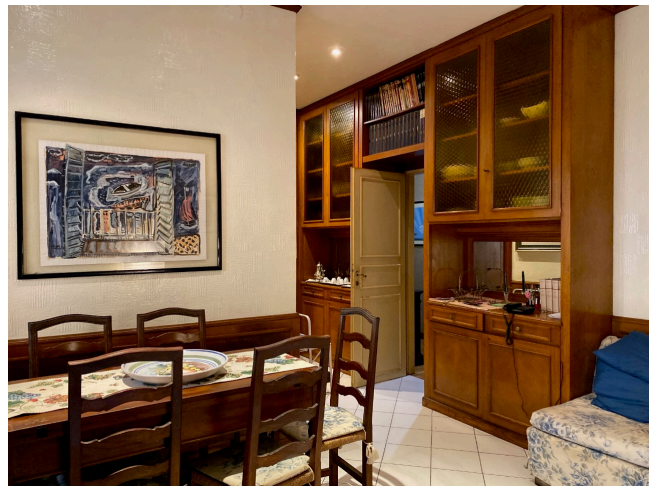

Location 2045

APPARTAMENTO

ANNI 50/70

ROMA (RM) PRATI - VATICANO

Grande appartamento anni 70 a pianoterra, con carta da parati, porte ed infissi in legno dell'epoca. Corridoio con tre camere da letto, cucina e tinello. Tutto l'appartamento ha un terrazzo intorno con accesso diretto dall'esterno, comodissimo.