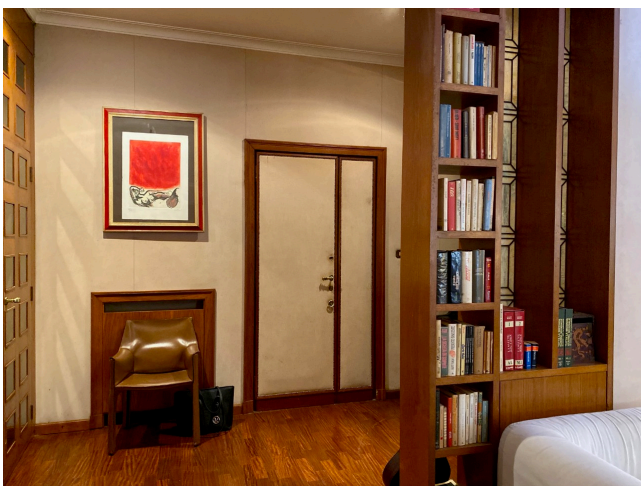

Location 2045

APPARTAMENTO

ANNI 50/70

ROMA (RM) PRATI - VATICANO

Grande appartamento anni 70 a pianoterra, con carta da parati, porte ed infissi in legno dell'epoca. Corridoio con tre camere da letto, cucina e tinello. Tutto l'appartamento ha un terrazzo intorno con accesso diretto dall'esterno, comodissimo.