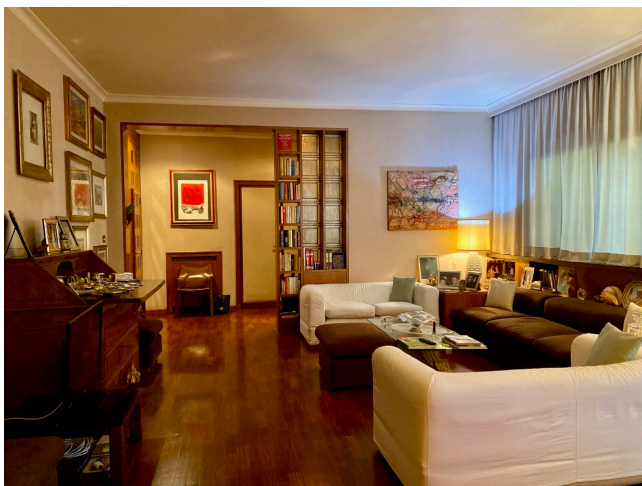

Location 2045

APPARTAMENTO

ANNI 50/70

ROMA (RM) PRATI - VATICANO

Grande appartamento anni 70 a pianoterra, con carta da parati, porte ed infissi in legno dell'epoca. Corridoio con tre camere da letto, cucina e tinello. Tutto l'appartamento ha un terrazzo intorno con accesso diretto dall'esterno, comodissimo.