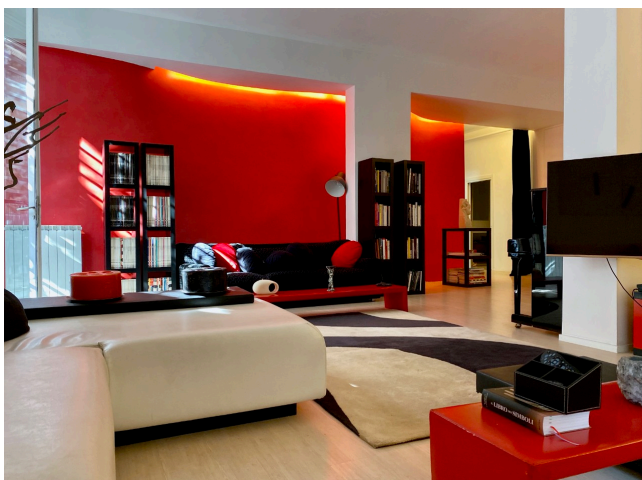

Location 2044

LOFT
MODERNO
ROMA (RM) PRATI - VATICANO

Comodo appartamento openspace al piano terra con soffitti alti, ampie vetrate e grandi ambienti. Cucina con isola a vista sul salone, studio e area pranzo. Zona notte con tre grandi camere da letto. Ampio Terrazzo per proiettori luci.