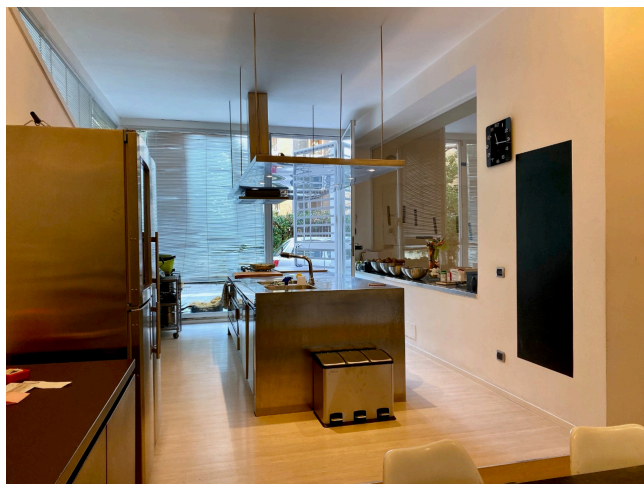

Location 2044

LOFT
MODERNO
ROMA (RM) PRATI - VATICANO

Comodo appartamento openspace al piano terra con soffitti alti, ampie vetrate e grandi ambienti. Cucina con isola a vista sul salone, studio e area pranzo. Zona notte con tre grandi camere da letto. Ampio Terrazzo per proiettori luci.