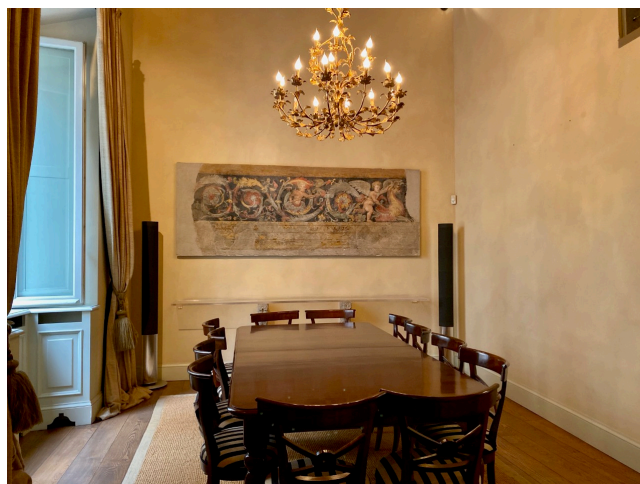

Location 2041

APPARTAMENTO
LUSSUOSO
ROMA (RM) NAVONA / CAMPO DE' FIORI / PANTHEON

Appartamento lussuoso vicino piazza Navona, con soffitti 6 m ed affreschi alle pareti. Piano nobile con ingresso al ballatoio. Corridoio centrale con a destra sala da pranzo, salone e stanza da letto collegate; a sinistra cucina, altra camera con soppalco, bagno padronale e cabina armadio.