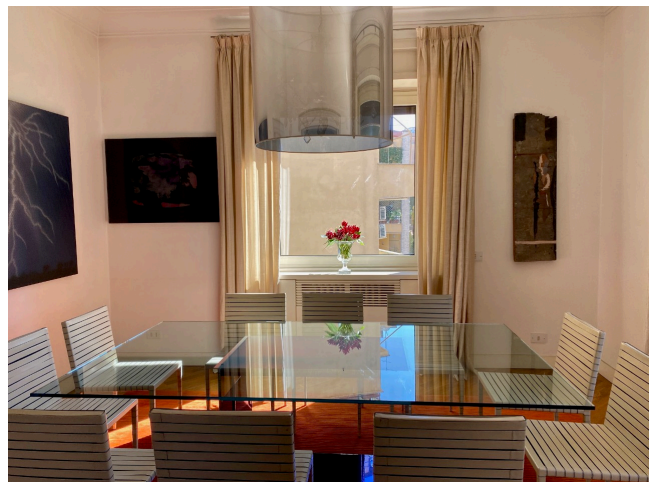

Location 2038

APPARTAMENTO
CONTEMPORANEO
ROMA (RM) PARIOLI - PINCIANO - FLAMINIO

Appartamento di 200mq con salone e sala da pranzo con affaccio sui giardini. Tre stanze da letto.

Si può consultare la scheda online di questa location all'indirizzo <http://www.inlocation.it/location/2038>