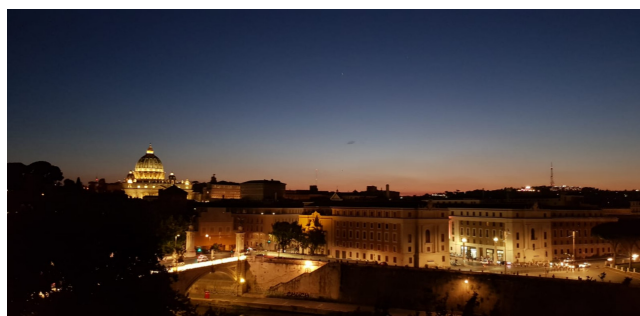

Location 2037

ATTICO
CONTEMPORANEO
ROMA (RM) NAVONA / CAMPO DE' FIORI / PANTHEON

Attico scenico sospeso tra le sedi della Roma papale e il Tevere. Salone spazioso, cucina, Tre stanze da letto. Studio con soppalco. Terrazza con vista.