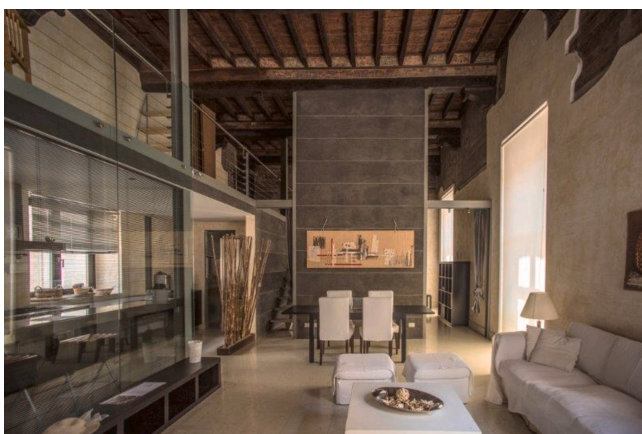

## Location 2033

LOFT  
MODERNO  
ROMA (RM) GHETTO

NON DISPONIBILE - Interessante Loft di architetto. Open space soppalcato con antichi affreschi restaurati. Camera da letto con bagno.

Si può consultare la scheda online di questa location all'indirizzo <http://www.inlocation.it/location/2033>