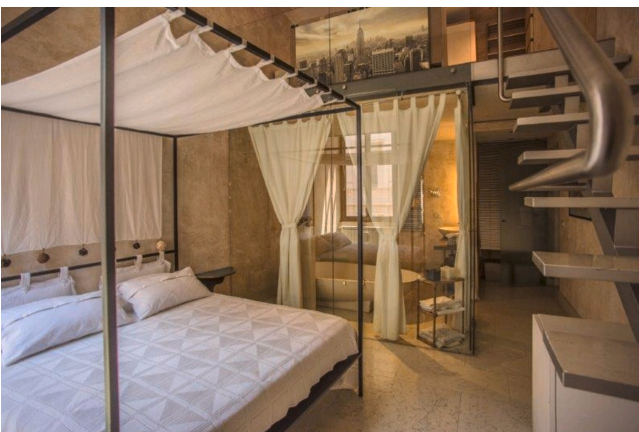

## Location 2033

LOFT  
MODERNO  
ROMA (RM) GHETTO

NON DISPONIBILE - Interessante Loft di architetto. Open space soppalcato con antichi affreschi restaurati. Camera da letto con bagno.

Si può consultare la scheda online di questa location all'indirizzo <http://www.inlocation.it/location/2033>