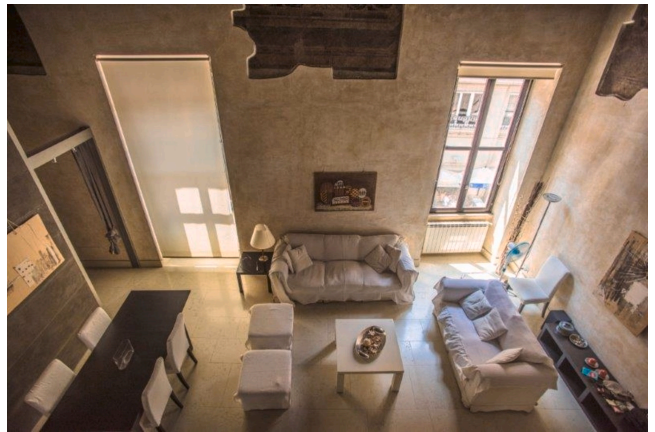

## Location 2033

LOFT  
MODERNO  
ROMA (RM) GHETTO

NON DISPONIBILE - Interessante Loft di architetto. Open space soppalcato con antichi affreschi restaurati. Camera da letto con bagno.

Si può consultare la scheda online di questa location all'indirizzo <http://www.inlocation.it/location/2033>