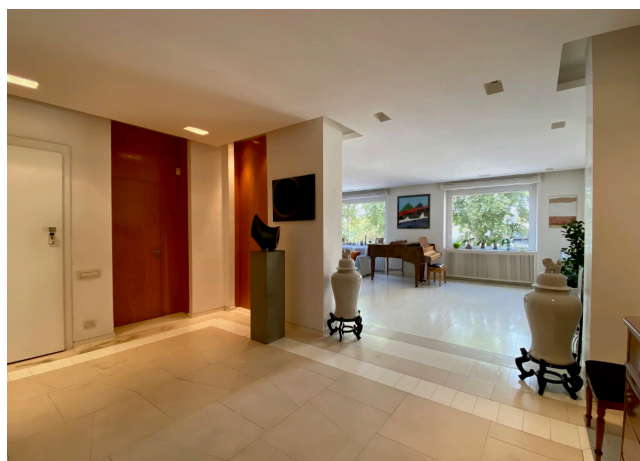

## Location 2032

APPARTAMENTO  
MODERNO  
ROMA (RM) PARIOLI - PINCIANO - FLAMINIO

Appartamento al primo piano con elegante ingresso che si affaccia sul salone e sala da pranzo. Grandi vetrate. Zona notte con due comode camere da letto con bagno in suite. Spazioso e silenzioso.