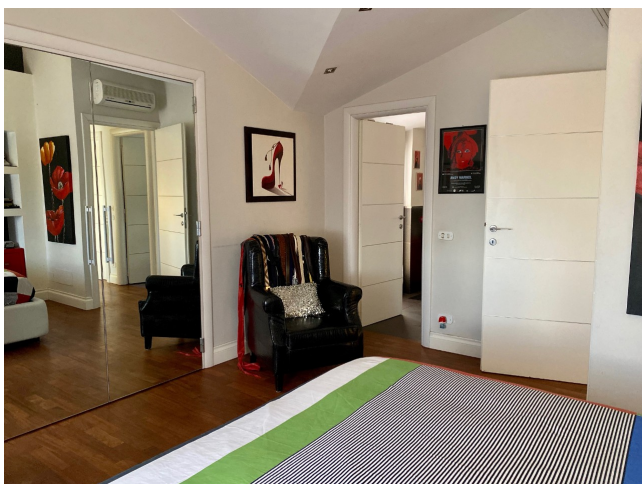

Location 2029

VILLA
MODERNA
ROCCA DI PAPA (RM)

Moderna Villetta a Rocca di Papa con ingresso sala da pranzo, salotto e studio con vetrate sul giardino con piscina. Al piano superiore due stanze da letto. parcheggio privato, possibilità per mezzi tecnici. Adiacente altra villetta gemella cod. 2030.