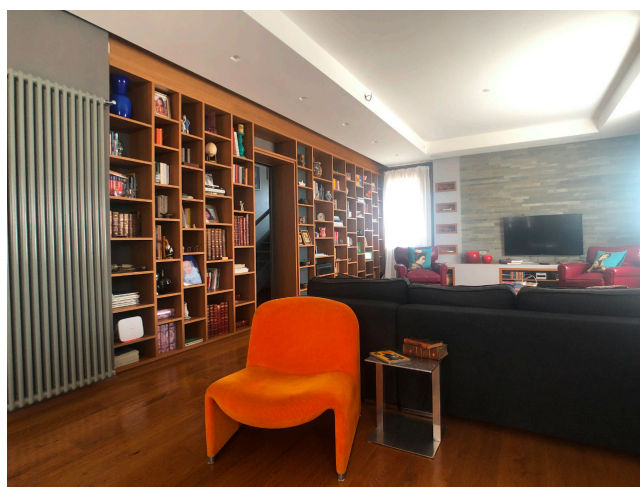

Location 2021

VILLA
CONTEMPORANEA
ROMA (RM) ROMA NORD

Moderna villa disposta su due livelli con grande parco e giardino botanico. Grande cura dei dettagli con design moderno e materiali caldi. Cucina a vista con elegante isola e piano cottura. Piano superiore con stanze colorate e tetti spioventi. Grande patio con forno a legna. Villa annessa alla location 2020 con stesso parco interno. Parcheggio interno.