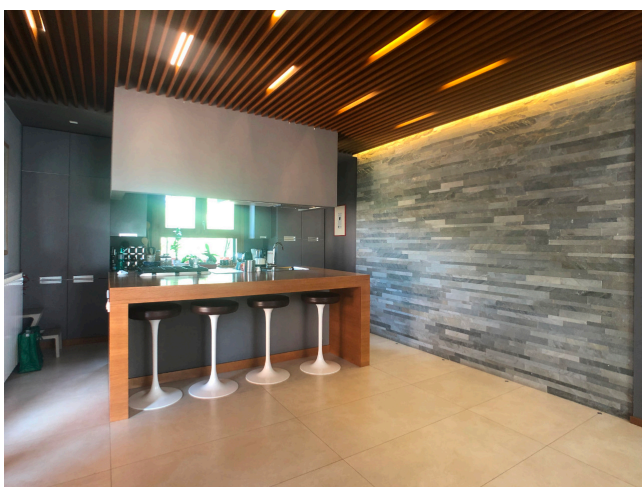

Location 2021

VILLA
CONTEMPORANEA
ROMA (RM) ROMA NORD

Moderna villa disposta su due livelli con grande parco e giardino botanico. Grande cura dei dettagli con design moderno e materiali caldi. Cucina a vista con elegante isola e piano cottura. Piano superiore con stanze colorate e tetti spioventi. Grande patio con forno a legna. Villa annessa alla location 2020 con stesso parco interno. Parcheggio interno.