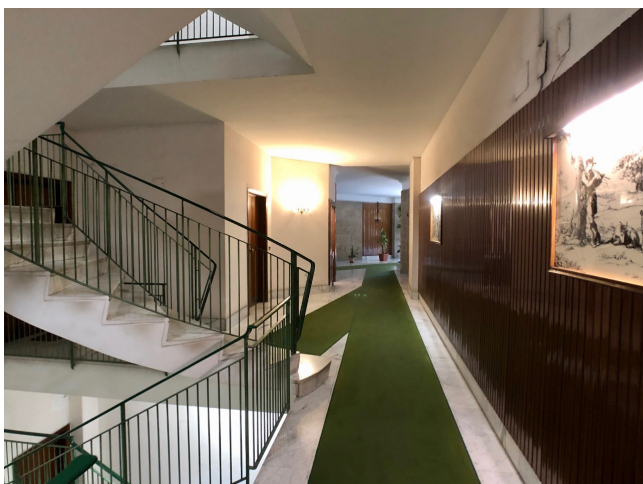

Location 2019

ATTICO
MODERNO
ROMA (RM) PRATI - VATICANO

Attico moderno di recente ristrutturazione alla balduina. Bel condominio anni 70. Appartamento disposto su due livelli con terrazzi. Ingresso su salone open space e cucina a vista tutto circondato da terrazzo, area notte con tre stanze per ragazzi. Al piano superattico stanza da letto con grandissima terrazza e piscina! vista sul quartiere e san pietro.