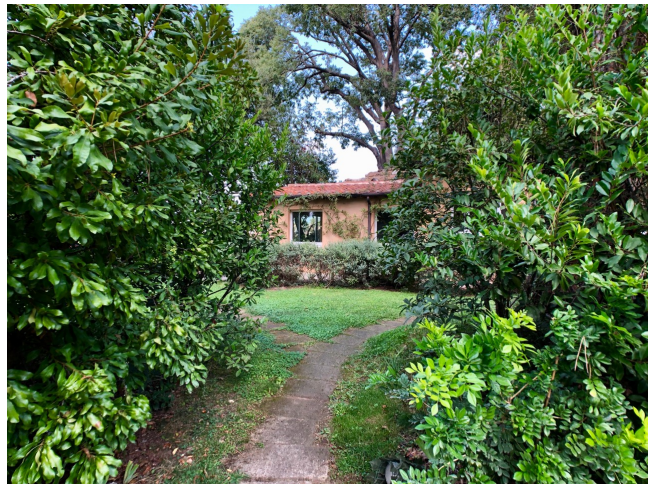

Location 2017

VILLA
ANNI 50/70
ROMA (RM) TRIDENTE

Elegante villa su due livelli con parco e giardino privato. pianoterra con giardino d'inverno totalmente affrescato, salone con pavimenti di Vietri. Al primo piano due stanze da letto che si affacciano sul bel terrazzo con vista. parcheggio mezzi tecnici.