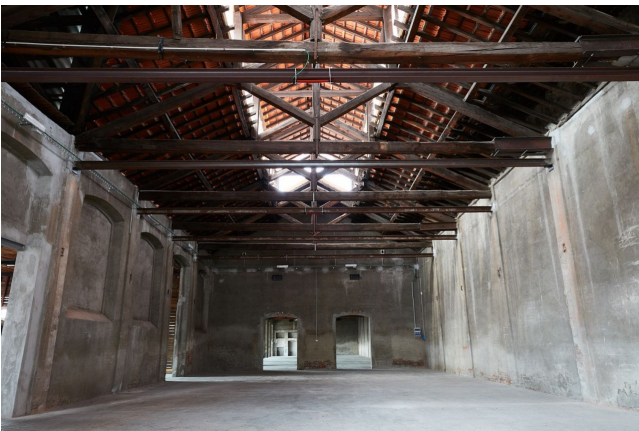

Location 2015

LOFT
INDUSTRIALE
MILANO (MI)

CHIUSO PER RISTRUTTURAZIONE - Ex Fabbrica industriale, ora adibita a spazio eventi con area all'aperto privata.

© Francesco Falciola

© Francesco Falciola

Si può consultare la scheda online di questa location all'indirizzo <http://www.inlocation.it/location/2015>