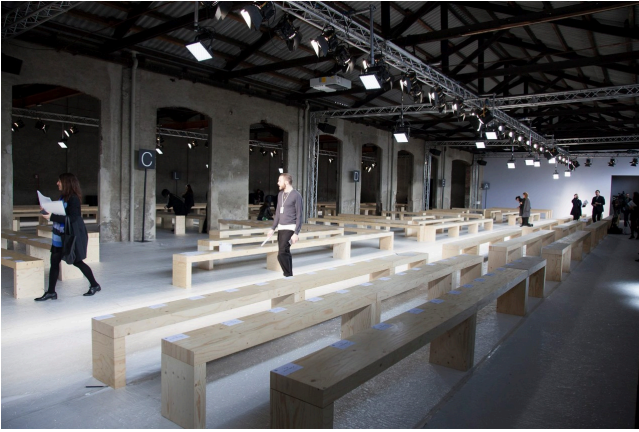

Location 2015

LOFT
INDUSTRIALE
MILANO (MI)

CHIUSO PER RISTRUTTURAZIONE - Ex Fabbrica industriale, ora adibita a spazio eventi con area all'aperto privata.

© Francesco Falciola

© Francesco Falciola

Si può consultare la scheda online di questa location all'indirizzo <http://www.inlocation.it/location/2015>