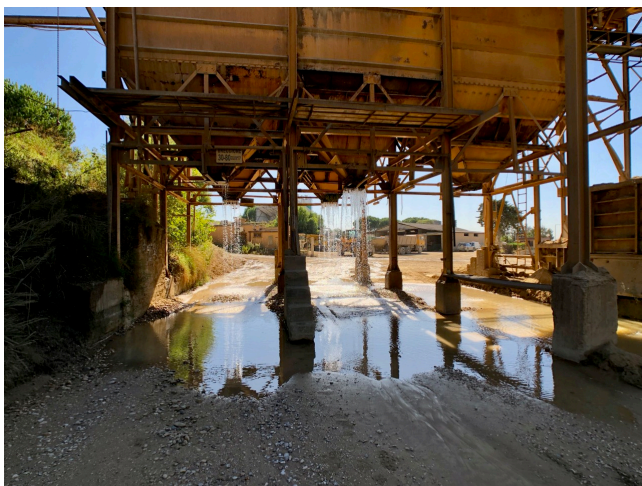

Location 2010

CAVA

ROMA (RM) ROMA OVEST

Cava e discarica, ideale per ambientazioni cinematografiche o shooting moda. Sono presenti in questa location ampie aree di scavo per la cava, macchinari industriali, montagne di vari detriti, un lago.