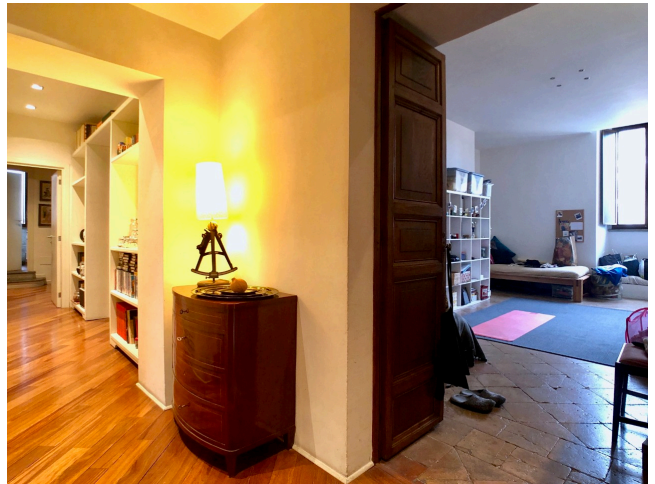

## Location 2008

APPARTAMENTO  
LUSSUOSO  
ROMA (RM) NAVONA / CAMPO DE' FIORI / PANTHEON

Elegante appartamento dotato di grandi ambienti. Salone doppio con soffitti alti e finiture pregio. Grande cucina con sala pranzo e due comode stanze da letto. Palazzo nobiliare.