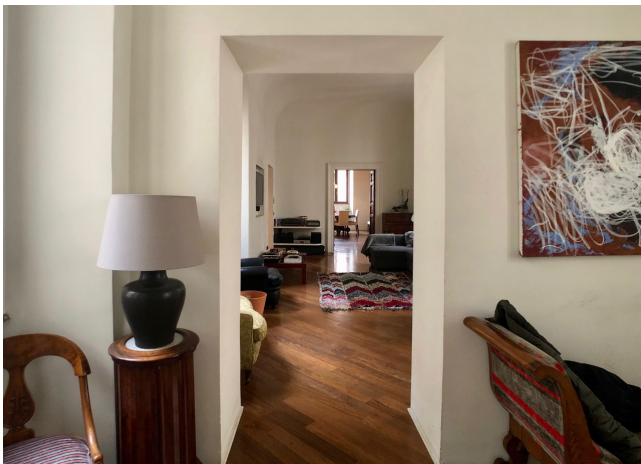

## Location 2008

APPARTAMENTO  
LUSSUOSO  
ROMA (RM) NAVONA / CAMPO DE' FIORI / PANTHEON

Elegante appartamento dotato di grandi ambienti. Salone doppio con soffitti alti e finiture pregio. Grande cucina con sala pranzo e due comode stanze da letto. Palazzo nobiliare.