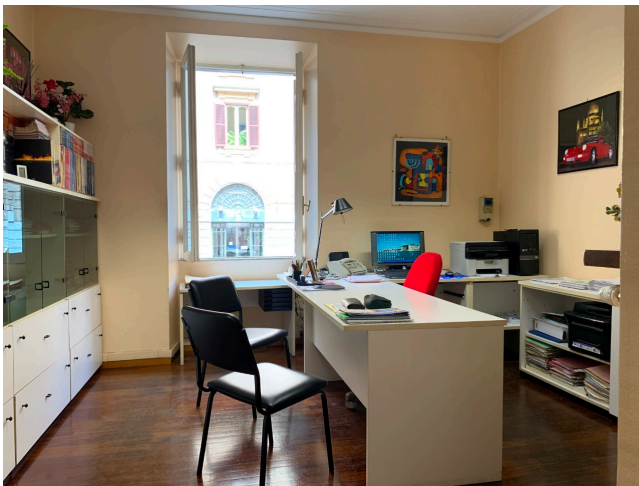

## Location 2001

UFFICIO  
ANNI 50/70  
ROMA (RM) SALARIO - TRIESTE

Bell'ufficio con vari affacci, ingresso corridoio varie stanze.  
Scale che portano al terrazzo condominiale.

Si può consultare la scheda online di questa location all'indirizzo <http://www.inlocation.it/location/2001>