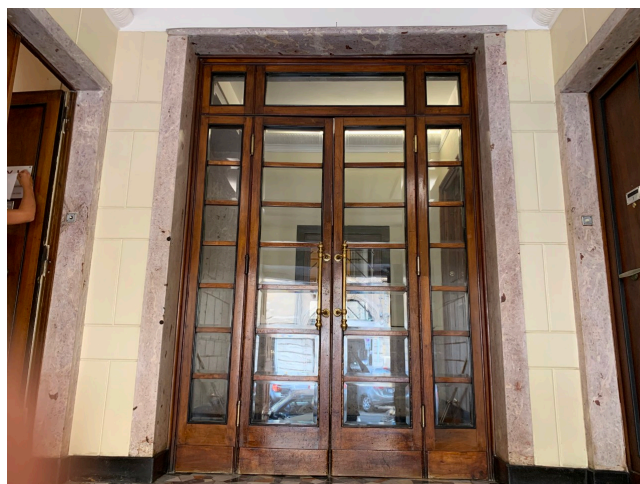

## Location 2001

UFFICIO  
ANNI 50/70  
ROMA (RM) SALARIO - TRIESTE

Bell'ufficio con vari affacci, ingresso corridoio varie stanze.  
Scale che portano al terrazzo condominiale.

Si può consultare la scheda online di questa location all'indirizzo <http://www.inlocation.it/location/2001>