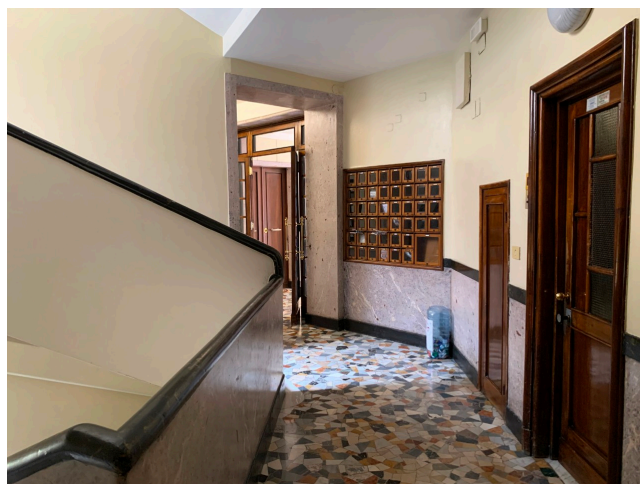

## Location 2001

UFFICIO  
ANNI 50/70  
ROMA (RM) SALARIO - TRIESTE

Bell'ufficio con vari affacci, ingresso corridoio varie stanze.  
Scale che portano al terrazzo condominiale.

Si può consultare la scheda online di questa location all'indirizzo <http://www.inlocation.it/location/2001>