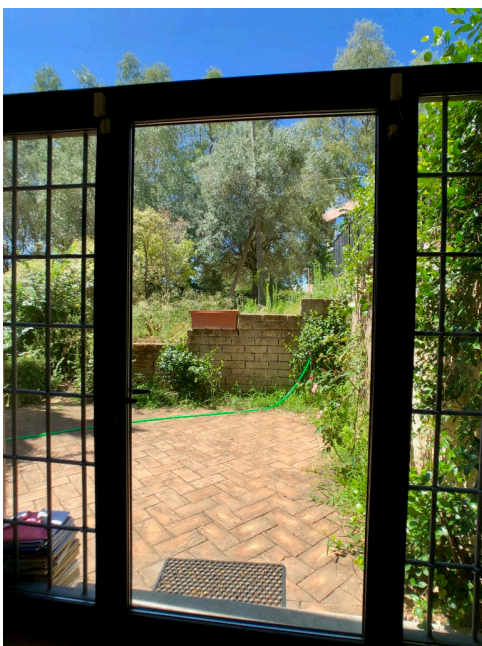

Location 2000

VILLA
BOHEMIEN
ROMA (RM) PONTE MILVIO - FARNESINA - CASSIA

Interessante Villa su due livelli, dotata di ingresso con salone e travi a vista, cucina, stanza padronale con bagno. Al piano inferiore secondo salone con cucinotto e studio. Dotata di grande giardino. Possibilità di parcheggio privato per mezzi. Adiacente altra villa con codice 1986.