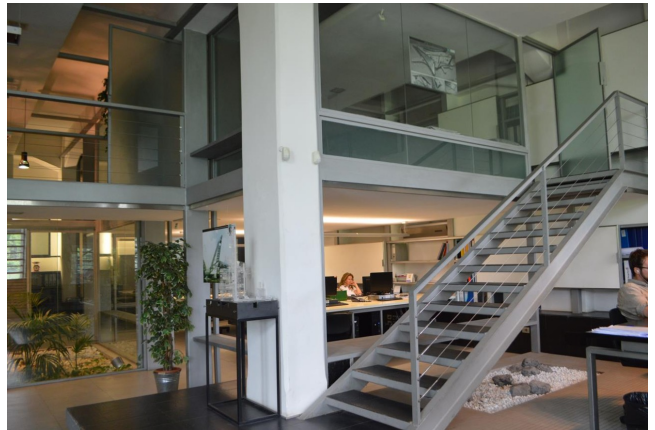

Location 1999

UFFICIO
MODERNO
ROMA (RM) ROMA NORD

Moderno ufficio in loft industriale con ampie vetrate
soppalchi, scala.

Si può consultare la scheda online di questa location all'indirizzo <http://www.inlocation.it/location/1999>