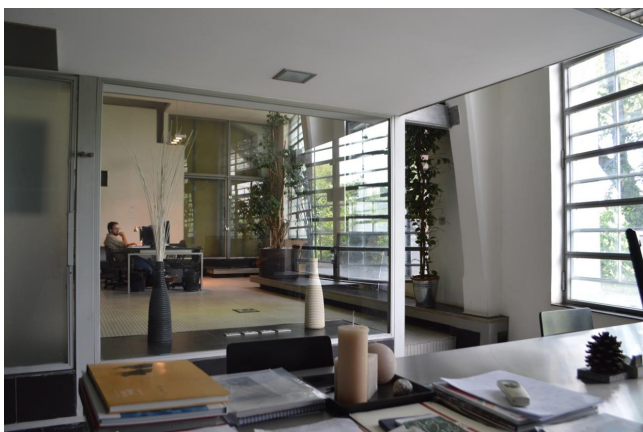

Location 1999

UFFICIO
MODERNO
ROMA (RM) ROMA NORD

Moderno ufficio in loft industriale con ampie vetrate
soppalchi, scala.

Si può consultare la scheda online di questa location all'indirizzo <http://www.inlocation.it/location/1999>