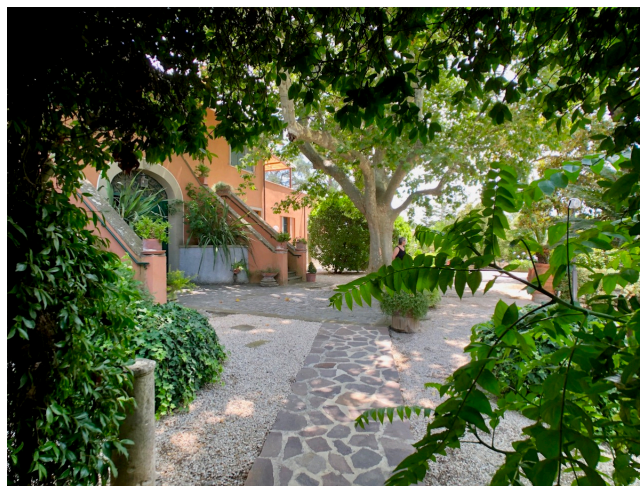

Location 1998

VILLA
ANNI 50/70
CIAMPINO (RM) ROMA SUD

Villa anni 60 su due livelli. piano terra con taverna e camino. Al primo piano salone grande angolare con ampia terrazza, corridoio su cui si affacciano studio, cucina tre camere da letto (con terrazza) e due bagni. Esterno con viale alberato di arrivo, giardini curati, piscina con area attrezzata, campo di calcetto in erba. Grande parcheggio privato per mezzi tecnici e campo base!