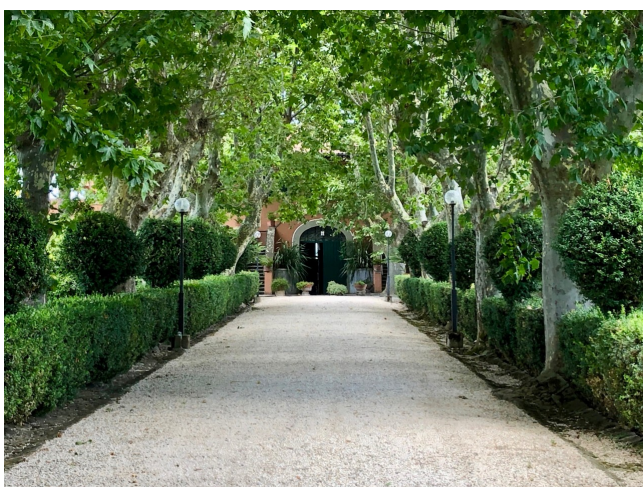

Location 1998

VILLA
ANNI 50/70
CIAMPINO (RM) ROMA SUD

Villa anni 60 su due livelli. piano terra con taverna e camino. Al primo piano salone grande angolare con ampia terrazza, corridoio su cui si affacciano studio, cucina tre camere da letto (con terrazza) e due bagni. Esterno con viale alberato di arrivo, giardini curati, piscina con area attrezzata, campo di calcetto in erba. Grande parcheggio privato per mezzi tecnici e campo base!