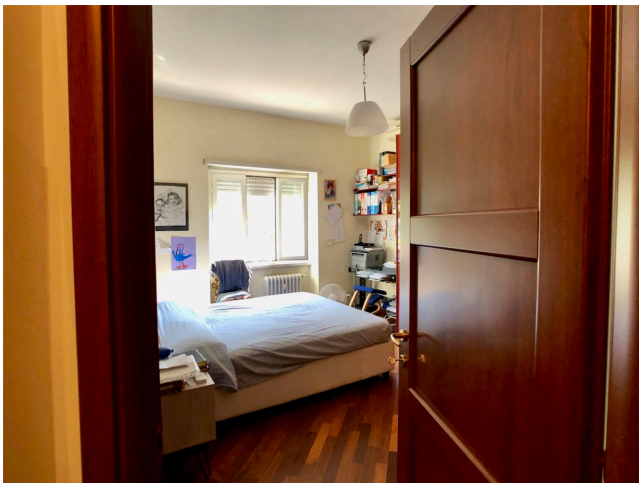

Location 1995

APPARTAMENTO
CONTEMPORANEO
ROMA

Appartamento al piano terra con ingresso su salone open con cucina a vista e ampia vetata sul terrazzo attrezzato. Area notte con tre camere da letto e servizi. Nello stesso stabile abbiamo anche la 1506.