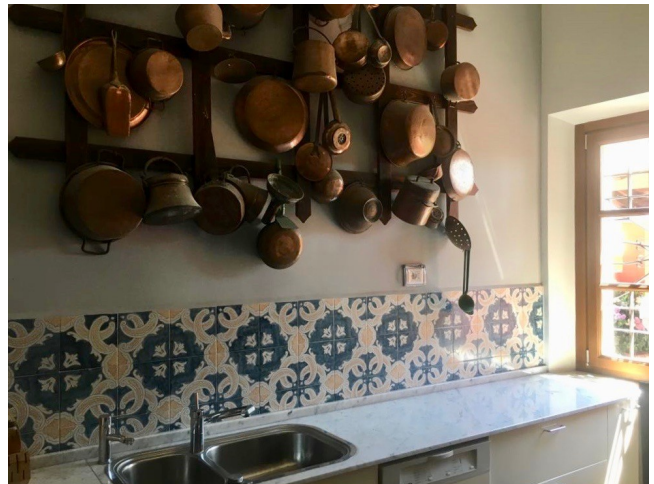

Location 1994

CASALE
MODERNO
PALESTRINA (RM)

Villa di campagna in tenuta alle porte di Roma con casale "rosso" interamente ristrutturato disposto su due livelli, grande stalla open space e ampi spazi aperti.