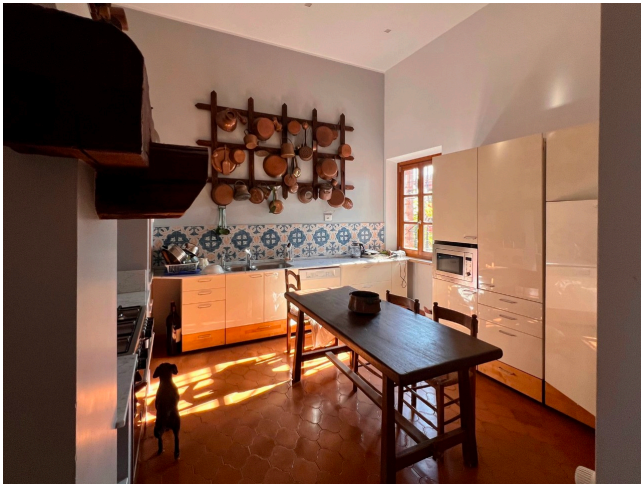

Location 1994

CASALE
MODERNO
PALESTRINA (RM)

Villa di campagna in tenuta alle porte di Roma con casale "rosso" interamente ristrutturato disposto su due livelli, grande stalla open space e ampi spazi aperti.