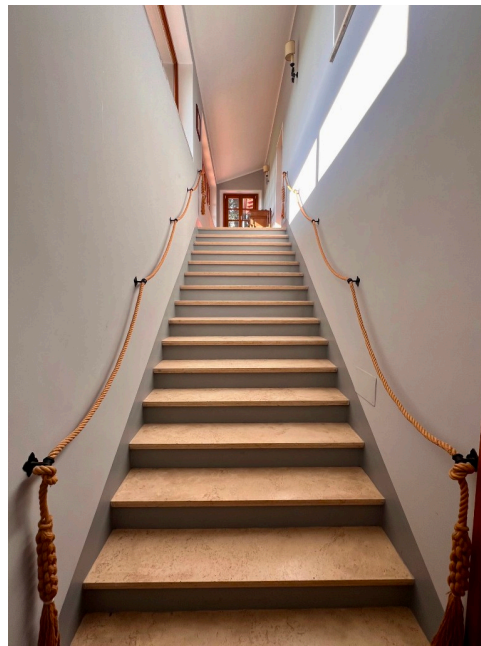

Location 1994

CASALE
MODERNO
PALESTRINA (RM)

Villa di campagna in tenuta alle porte di Roma con casale "rosso" interamente ristrutturato disposto su due livelli, grande stalla open space e ampi spazi aperti.