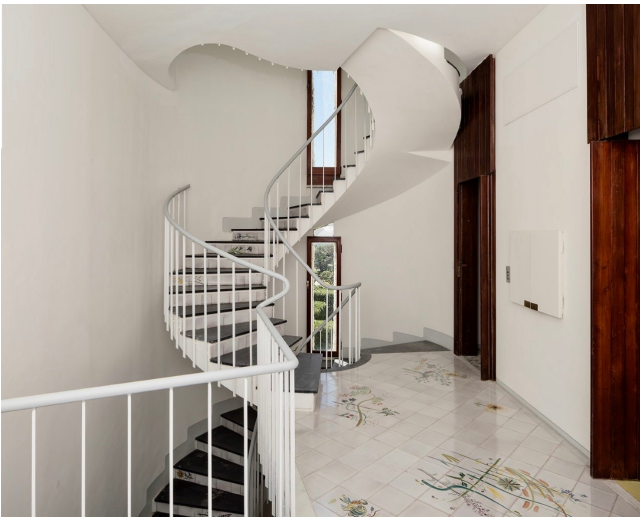

## Location 1991

VILLA  
ANNI 50/70  
ROMA (RM) ROMA NORD

Splendida Villa progettata del 1954. L'intervento di grandi architetti con prime costruzioni in cemento armato ha permesso l'adozione di pianta libera rendendo unica la struttura. La casa si sviluppa in due blocchi, il piano terra open con ampie vetrate sul giardino e sul mare, e una zona notte con camere disposte su due livelli. Comodo seminterrato con varie stanze. Discesa a mare privata.