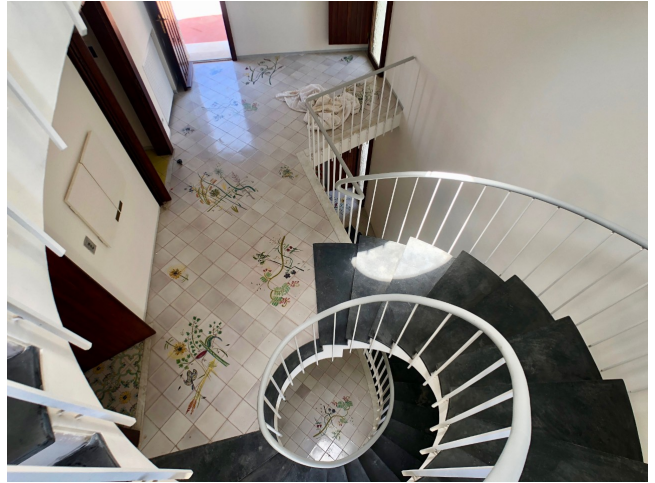

## Location 1991

VILLA  
ANNI 50/70  
ROMA (RM) ROMA NORD

Splendida Villa progettata del 1954. L'intervento di grandi architetti con prime costruzioni in cemento armato ha permesso l'adozione di pianta libera rendendo unica la struttura. La casa si sviluppa in due blocchi, il piano terra open con ampie vetrate sul giardino e sul mare, e una zona notte con camere disposte su due livelli. Comodo seminterrato con varie stanze. Discesa a mare privata.