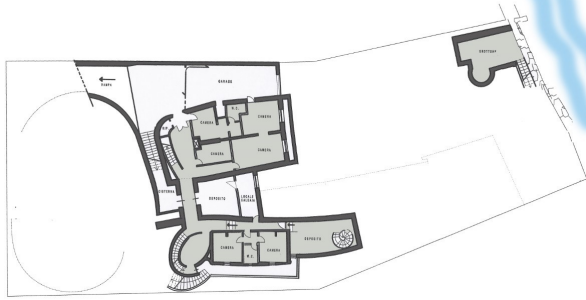

## Location 1991

VILLA  
ANNI 50/70  
ROMA (RM) ROMA NORD

Splendida Villa progettata del 1954. L'intervento di grandi architetti con prime costruzioni in cemento armato ha permesso l'adozione di pianta libera rendendo unica la struttura. La casa si sviluppa in due blocchi, il piano terra open con ampie vetrate sul giardino e sul mare, e una zona notte con camere disposte su due livelli. Comodo seminterrato con varie stanze. Discesa a mare privata.