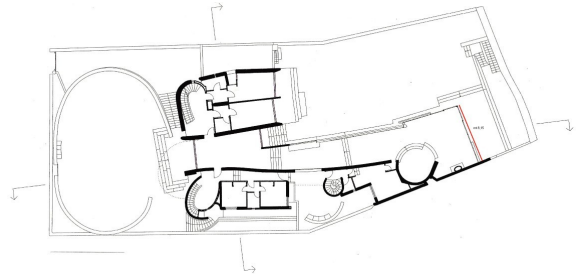

## Location 1991

VILLA  
ANNI 50/70  
ROMA (RM) ROMA NORD

Splendida Villa progettata del 1954. L'intervento di grandi architetti con prime costruzioni in cemento armato ha permesso l'adozione di pianta libera rendendo unica la struttura. La casa si sviluppa in due blocchi, il piano terra open con ampie vetrate sul giardino e sul mare, e una zona notte con camere disposte su due livelli. Comodo seminterrato con varie stanze. Discesa a mare privata.