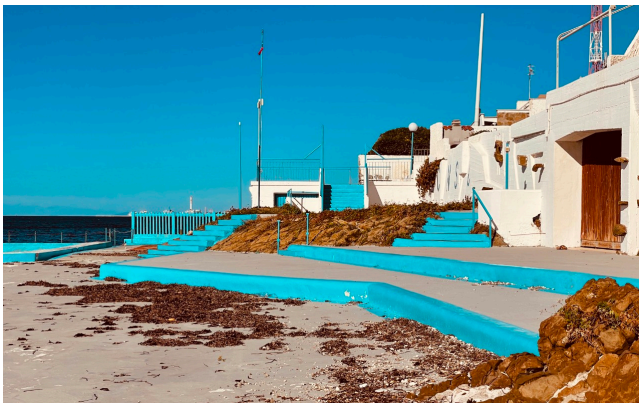

## Location 1991

VILLA  
ANNI 50/70  
ROMA (RM) ROMA NORD

Splendida Villa progettata del 1954. L'intervento di grandi architetti con prime costruzioni in cemento armato ha permesso l'adozione di pianta libera rendendo unica la struttura. La casa si sviluppa in due blocchi, il piano terra open con ampie vetrate sul giardino e sul mare, e una zona notte con camere disposte su due livelli. Comodo seminterrato con varie stanze. Discesa a mare privata.