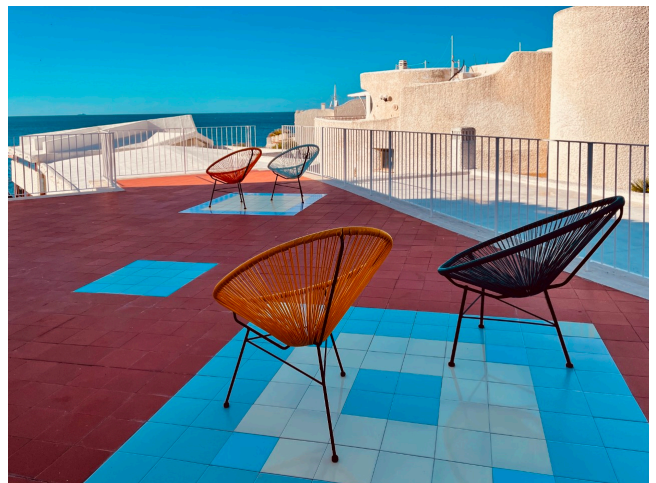

## Location 1991

VILLA  
ANNI 50/70  
ROMA (RM) ROMA NORD

Splendida Villa progettata del 1954. L'intervento di grandi architetti con prime costruzioni in cemento armato ha permesso l'adozione di pianta libera rendendo unica la struttura. La casa si sviluppa in due blocchi, il piano terra open con ampie vetrate sul giardino e sul mare, e una zona notte con camere disposte su due livelli. Comodo seminterrato con varie stanze. Discesa a mare privata.