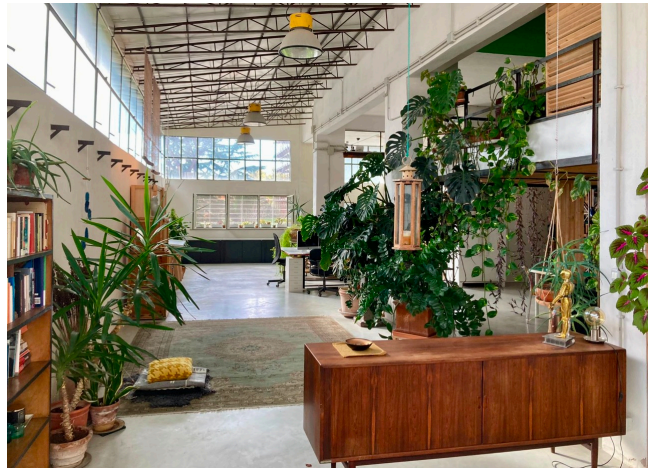

Location 1990

LOFT
INDUSTRIALE
ROMA (RM)

Loft industriale riconvertito in abitazione di 200mq con soppalco. Ingresso indipendente piano terra, spazio open con scrivania, area tv, angolo cottura, tavolo da pranzo, cortiletto esterno. Soppalco con letto. Esterni su via chiusa e tranquilla.