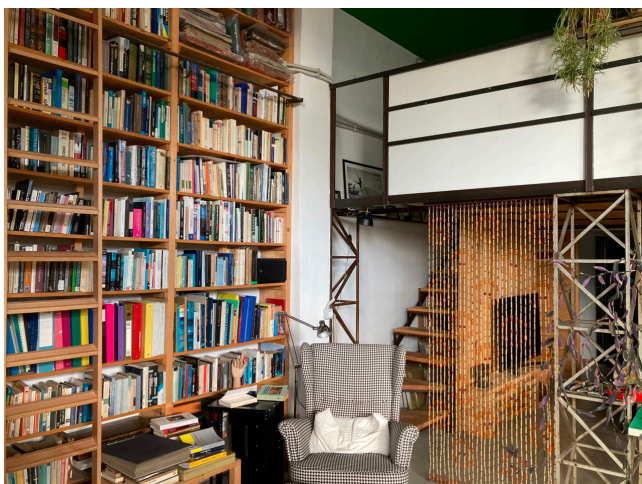

Location 1990

LOFT
INDUSTRIALE
ROMA (RM)

Loft industriale riconvertito in abitazione di 200mq con soppalco. Ingresso indipendente piano terra, spazio open con scrivania, area tv, angolo cottura, tavolo da pranzo, cortiletto esterno. Soppalco con letto. Esterni su via chiusa e tranquilla.