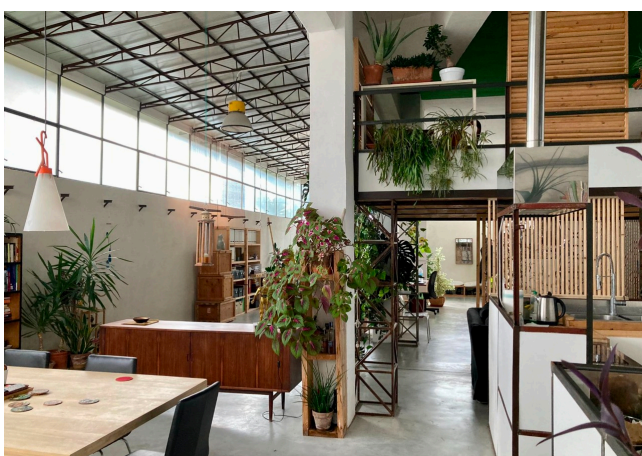

Location 1990

LOFT
INDUSTRIALE
ROMA (RM)

Loft industriale riconvertito in abitazione di 200mq con soppalco. Ingresso indipendente piano terra, spazio open con scrivania, area tv, angolo cottura, tavolo da pranzo, cortiletto esterno. Soppalco con letto. Esterni su via chiusa e tranquilla.