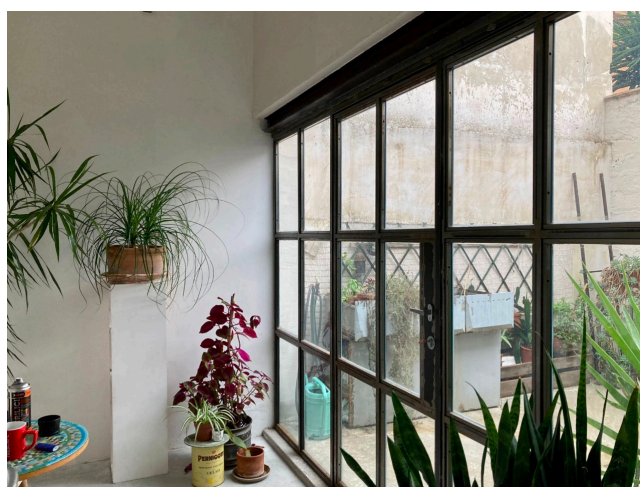

Location 1990

LOFT
INDUSTRIALE
ROMA (RM)

Loft industriale riconvertito in abitazione di 200mq con soppalco. Ingresso indipendente piano terra, spazio open con scrivania, area tv, angolo cottura, tavolo da pranzo, cortiletto esterno. Soppalco con letto. Esterni su via chiusa e tranquilla.