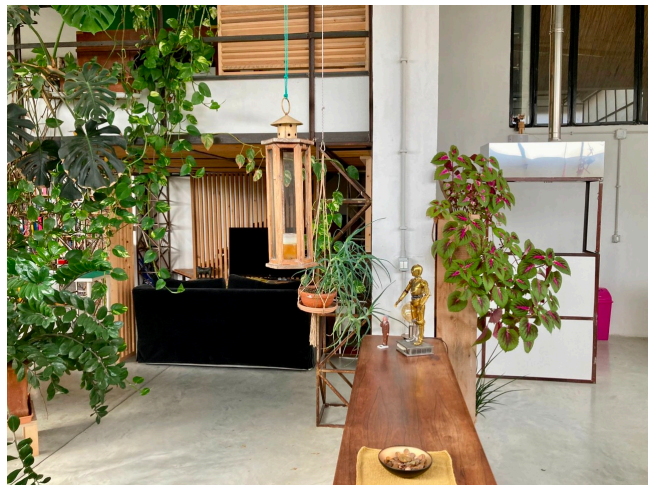

Location 1990

LOFT
INDUSTRIALE
ROMA (RM)

Loft industriale riconvertito in abitazione di 200mq con soppalco. Ingresso indipendente piano terra, spazio open con scrivania, area tv, angolo cottura, tavolo da pranzo, cortiletto esterno. Soppalco con letto. Esterni su via chiusa e tranquilla.