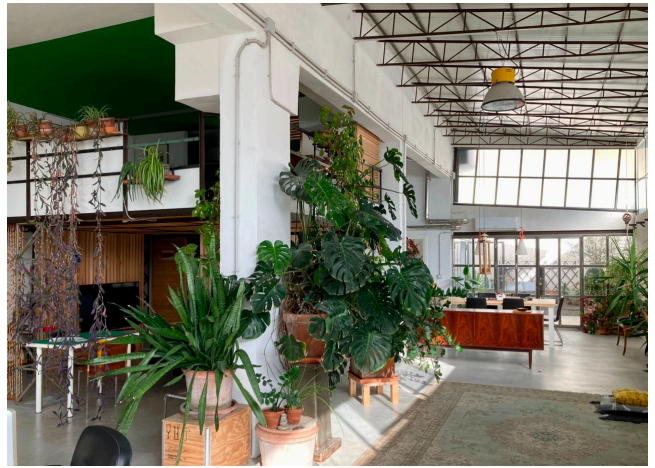

Location 1990

LOFT
INDUSTRIALE
ROMA (RM)

Loft industriale riconvertito in abitazione di 200mq con soppalco. Ingresso indipendente piano terra, spazio open con scrivania, area tv, angolo cottura, tavolo da pranzo, cortiletto esterno. Soppalco con letto. Esterni su via chiusa e tranquilla.