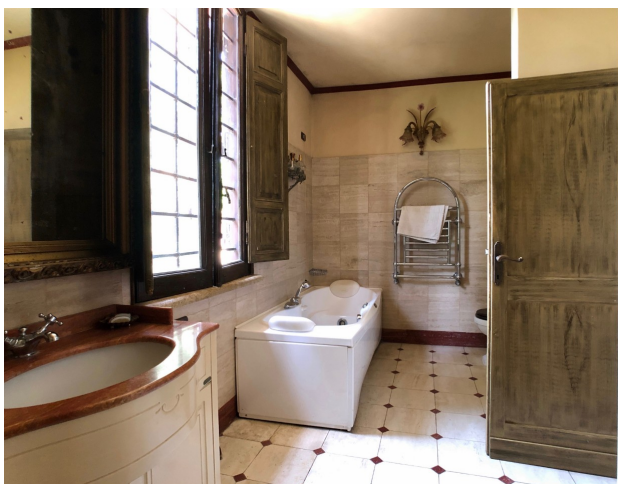

Location 1989

VILLA
ANTICA
ROMA (RM) ROMA NORD

Elegante villa padronale dei primi del novecento all'interno di grande tenuta immersa nel verde. Parco con piante secolari di 15.000 mq. La villa è distribuita su due livelli fuori terra per un totale di 400mq. Grandi ambienti, stanze da letto, pavimenti d'epoca e soffitti a cassettoni. Terrazzo e Parcheggio Mezzi.