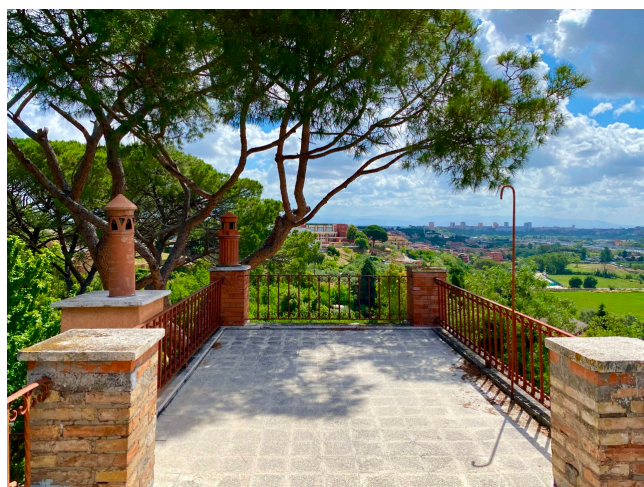

Location 1989

VILLA
ANTICA
ROMA (RM) ROMA NORD

Elegante villa padronale dei primi del novecento all'interno di grande tenuta immersa nel verde. Parco con piante secolari di 15.000 mq. La villa è distribuita su due livelli fuori terra per un totale di 400mq. Grandi ambienti, stanze da letto, pavimenti d'epoca e soffitti a cassettoni. Terrazzo e Parcheggio Mezzi.