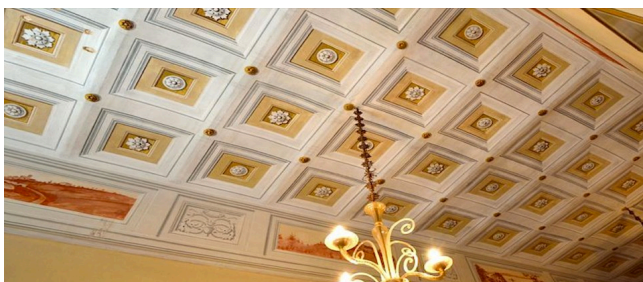

Location 1987

VILLA
ANTICA
PERUGIA (PG)

La Villa è un bellissimo esempio di residenza ottocentesca circondata da un giardino all'italiana e da un parco di circa 9 ettari con fontane, una piscina, un piccolo anfiteatro e un gazebo. E' composta da un piano terreno, un primo ed un secondo piano per un totale di circa 1.800 mq. Al pian terreno della villa si alternano saloni, una sala biliardo, una cucina, una biblioteca e una veranda. La Villa dispone di 4 ampie suite al primo piano, ed altrettante al secondo piano, ognuna delle quali dispone di anticamera, camera da letto, bagno e terrazzo dalle quali si ammira uno stupendo panorama, per un totale di circa 21 posti letto. La proprietà, inoltre attualmente comprende anche una fattoria (con altri 6 posti letto e 3 bagni), alcuni annessi agricoli, una cantina, una scuderia e una serra.