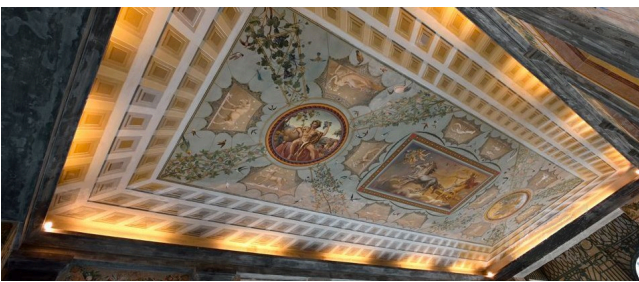

Location 1987

VILLA
ANTICA
PERUGIA (PG)

La Villa è un bellissimo esempio di residenza ottocentesca circondata da un giardino all'italiana e da un parco di circa 9 ettari con fontane, una piscina, un piccolo anfiteatro e un gazebo. E' composta da un piano terreno, un primo ed un secondo piano per un totale di circa 1.800 mq. Al pian terreno della villa si alternano saloni, una sala biliardo, una cucina, una biblioteca e una veranda. La Villa dispone di 4 ampie suite al primo piano, ed altrettante al secondo piano, ognuna delle quali dispone di anticamera, camera da letto, bagno e terrazzo dalle quali si ammira uno stupendo panorama, per un totale di circa 21 posti letto. La proprietà, inoltre attualmente comprende anche una fattoria (con altri 6 posti letto e 3 bagni), alcuni annessi agricoli, una cantina, una scuderia e una serra.