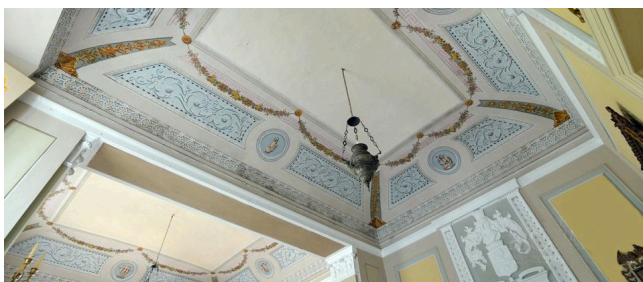

Location 1987

VILLA
ANTICA
PERUGIA (PG)

La Villa è un bellissimo esempio di residenza ottocentesca circondata da un giardino all'italiana e da un parco di circa 9 ettari con fontane, una piscina, un piccolo anfiteatro e un gazebo. E' composta da un piano terreno, un primo ed un secondo piano per un totale di circa 1.800 mq. Al pian terreno della villa si alternano saloni, una sala biliardo, una cucina, una biblioteca e una veranda. La Villa dispone di 4 ampie suite al primo piano, ed altrettante al secondo piano, ognuna delle quali dispone di anticamera, camera da letto, bagno e terrazzo dalle quali si ammira uno stupendo panorama, per un totale di circa 21 posti letto. La proprietà, inoltre attualmente comprende anche una fattoria (con altri 6 posti letto e 3 bagni), alcuni annessi agricoli, una cantina, una scuderia e una serra.