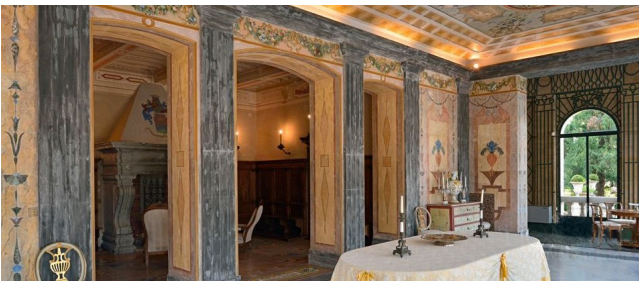

Location 1987

VILLA
ANTICA
PERUGIA (PG)

La Villa è un bellissimo esempio di residenza ottocentesca circondata da un giardino all'italiana e da un parco di circa 9 ettari con fontane, una piscina, un piccolo anfiteatro e un gazebo. E' composta da un piano terreno, un primo ed un secondo piano per un totale di circa 1.800 mq. Al pian terreno della villa si alternano saloni, una sala biliardo, una cucina, una biblioteca e una veranda. La Villa dispone di 4 ampie suite al primo piano, ed altrettante al secondo piano, ognuna delle quali dispone di anticamera, camera da letto, bagno e terrazzo dalle quali si ammira uno stupendo panorama, per un totale di circa 21 posti letto. La proprietà, inoltre attualmente comprende anche una fattoria (con altri 6 posti letto e 3 bagni), alcuni annessi agricoli, una cantina, una scuderia e una serra.