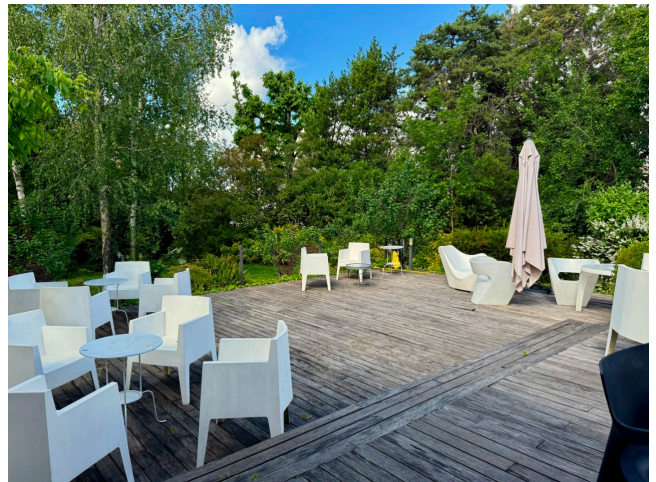

Location 1986

VILLA
MODERNA
ROMA (RM) ROMA NORD

Elegante villa di 350 mq con ampio giardino. Scenico salone con ampie vetrate sull'esterno, cucina con sala da pranzo e terrazzo esterno. Dispone di grande camera ragazzi a piano terra. Primo livello con soppalco studio, secondo livello con area notte in cui si sviluppano tre camere da letto e servizi. Parcheggio per mezzi tecnici privati. Adiacente location cod. 2000