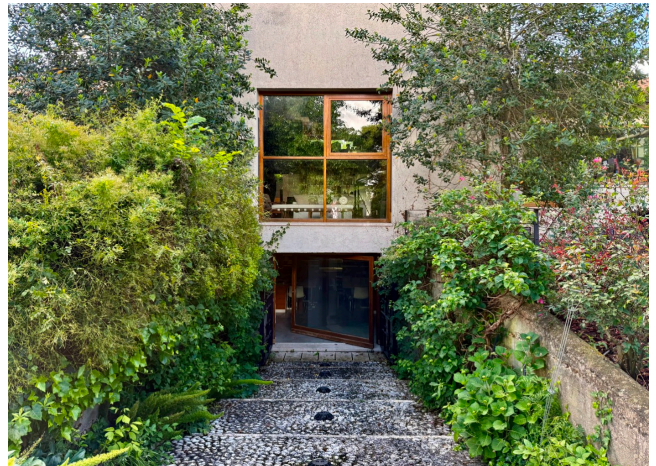

Location 1986

VILLA
MODERNA
ROMA (RM) ROMA NORD

Elegante villa di 350 mq con ampio giardino. Scenico salone con ampie vetrate sull'esterno, cucina con sala da pranzo e terrazzo esterno. Dispone di grande camera ragazzi a piano terra. Primo livello con soppalco studio, secondo livello con area notte in cui si sviluppano tre camere da letto e servizi. Parcheggio per mezzi tecnici privati. Adiacente location cod. 2000