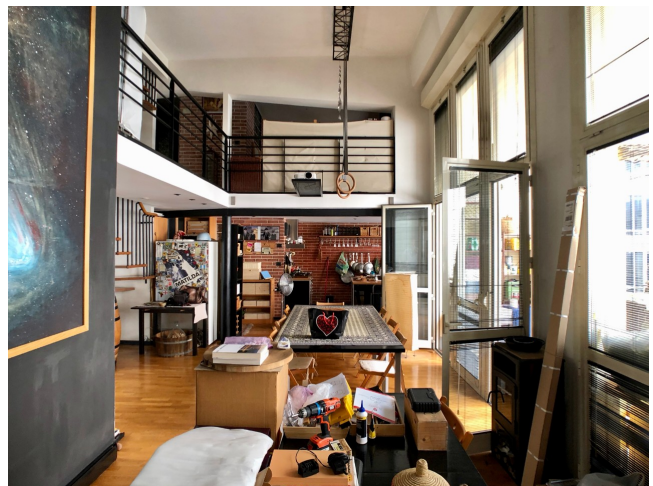

Location 1985

APPARTAMENTO
BOHEMIEN
ROMA SAN LORENZO - TIBURTINO

Appartamento al primo piano di condominio popolare interessante, ex fabbrica, disposto su tre livelli. ingresso con open space, cucina a vista salotto, scala che porta ad un piano con soppalco e camera da letto, al piano sopra open space con camino e terrazzo a livello con altro terrazzo solarium.