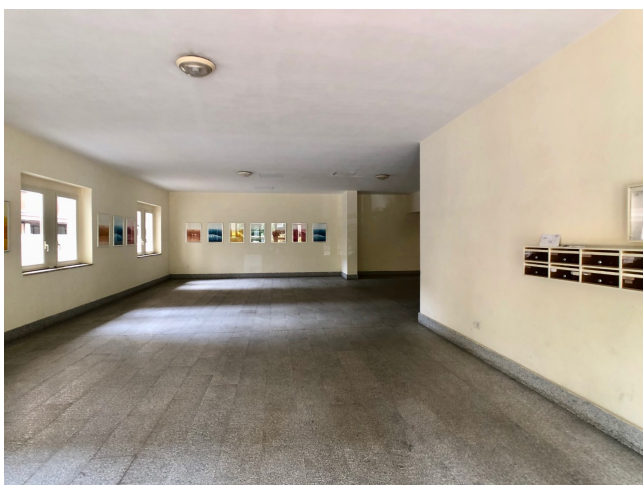

Location 1985

APPARTAMENTO
BOHEMIEN
ROMA SAN LORENZO - TIBURTINO

Appartamento al primo piano di condominio popolare interessante, ex fabbrica, disposto su tre livelli. ingresso con open space, cucina a vista salotto, scala che porta ad un piano con soppalco e camera da letto, al piano sopra open space con camino e terrazzo a livello con altro terrazzo solarium.