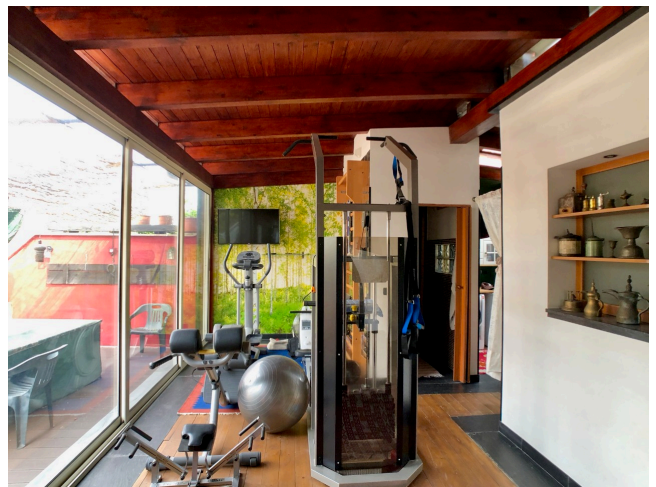

Location 1985

APPARTAMENTO
BOHEMIEN
ROMA SAN LORENZO - TIBURTINO

Appartamento al primo piano di condominio popolare interessante, ex fabbrica, disposto su tre livelli. ingresso con open space, cucina a vista salotto, scala che porta ad un piano con soppalco e camera da letto, al piano sopra open space con camino e terrazzo a livello con altro terrazzo solarium.