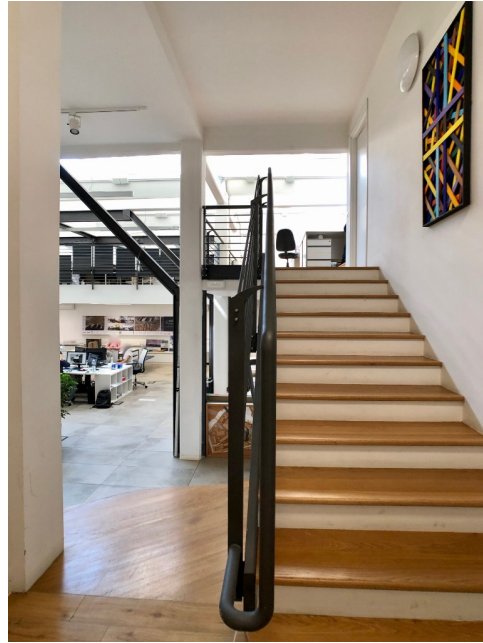

Location 1982

UFFICIO
MODERNO
ROMA (RM) PARIOLI - PINCIANO - FLAMINIO

Moderno studio di architettura, open space con tre aree soppalcate, doppi ingressi.

Si può consultare la scheda online di questa location all'indirizzo <http://www.inlocation.it/location/1982>