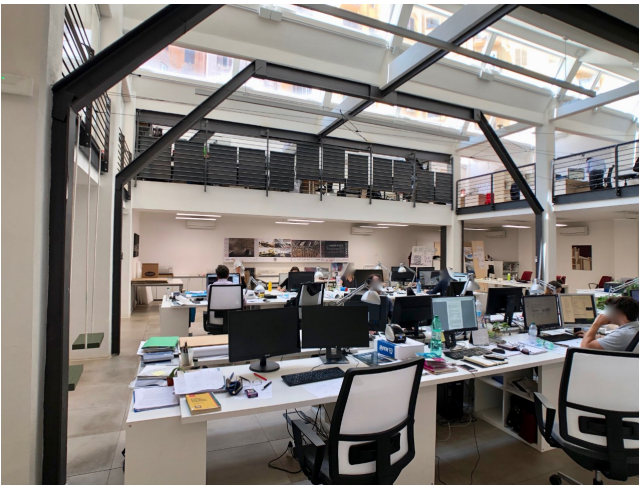

Location 1982

UFFICIO
MODERNO
ROMA (RM) PARIOLI - PINCIANO - FLAMINIO

Moderno studio di architettura, open space con tre aree soppalcate, doppi ingressi.

Si può consultare la scheda online di questa location all'indirizzo <http://www.inlocation.it/location/1982>