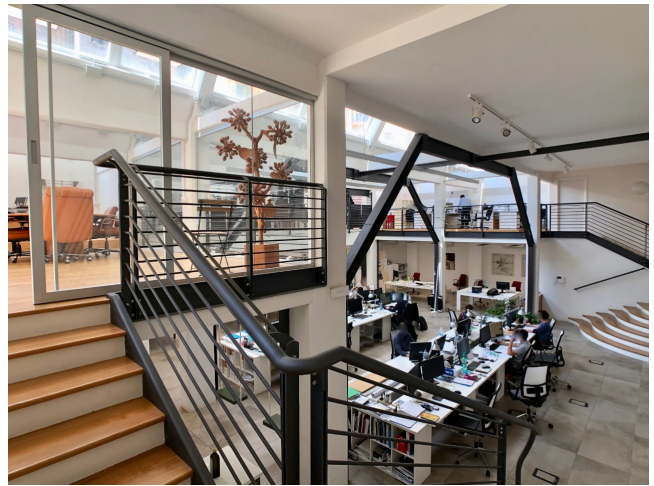

Location 1982

UFFICIO
MODERNO
ROMA (RM) PARIOLI - PINCIANO - FLAMINIO

Moderno studio di architettura, open space con tre aree soppalcate, doppi ingressi.

Si può consultare la scheda online di questa location all'indirizzo <http://www.inlocation.it/location/1982>