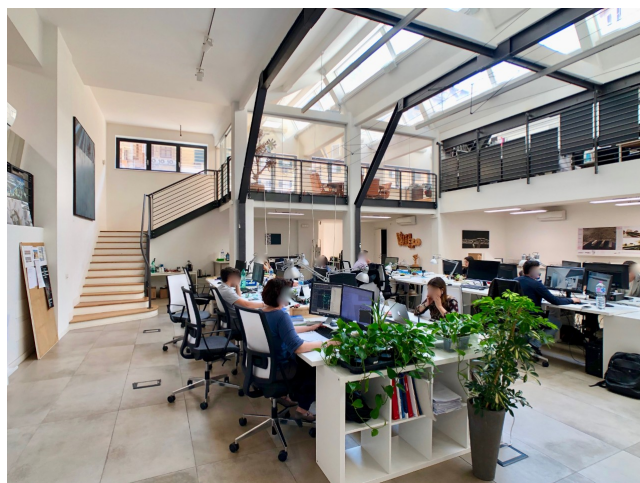

Location 1982

UFFICIO
MODERNO
ROMA (RM) PARIOLI - PINCIANO - FLAMINIO

Moderno studio di architettura, open space con tre aree soppalcate, doppi ingressi.

Si può consultare la scheda online di questa location all'indirizzo <http://www.inlocation.it/location/1982>