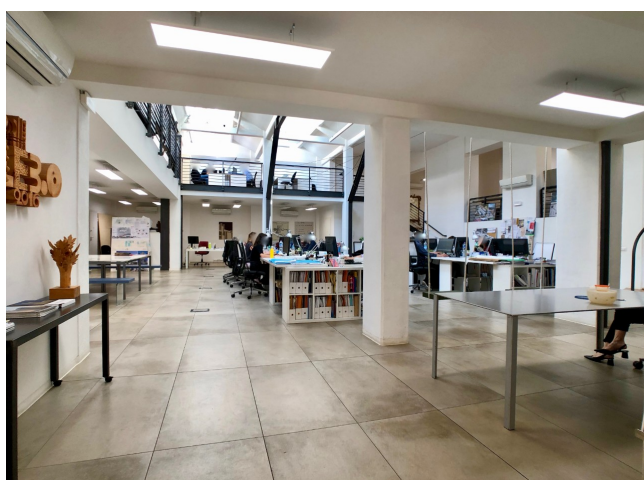

Location 1982

UFFICIO
MODERNO
ROMA (RM) PARIOLI - PINCIANO - FLAMINIO

Moderno studio di architettura, open space con tre aree soppalcate, doppi ingressi.

Si può consultare la scheda online di questa location all'indirizzo <http://www.inlocation.it/location/1982>