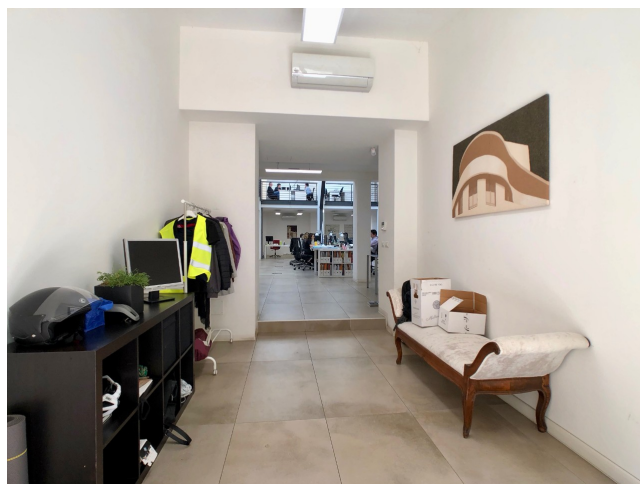

Location 1982

UFFICIO
MODERNO
ROMA (RM) PARIOLI - PINCIANO - FLAMINIO

Moderno studio di architettura, open space con tre aree soppalcate, doppi ingressi.

Si può consultare la scheda online di questa location all'indirizzo <http://www.inlocation.it/location/1982>