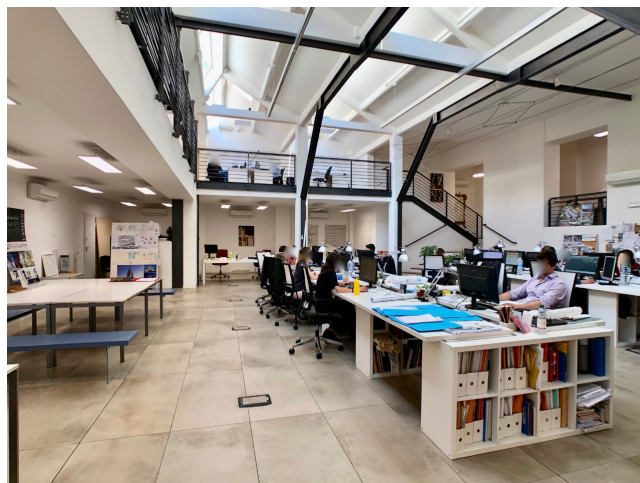

Location 1982

UFFICIO
MODERNO
ROMA (RM) PARIOLI - PINCIANO - FLAMINIO

Moderno studio di architettura, open space con tre aree soppalcate, doppi ingressi.

Si può consultare la scheda online di questa location all'indirizzo <http://www.inlocation.it/location/1982>