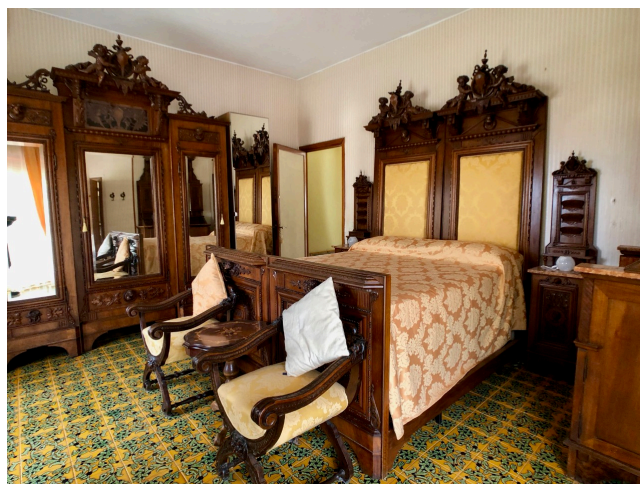

## Location 1981

VILLA  
ANNI 50/70  
ROMA (RM) ROMA NORD

AL MOMENTO NON DISPONIBILE (AFFITTATA) - Palazzina anni '70 disposta su quattro livelli con ingresso indipendente e giardino privato. Primo piano con studio, salone doppio e grande sala da pranzo. Elegante Scala che porta al secondo piano zona notte con cinque stanze da letto. Affacci dinamici su disimpegno con pavimenti epoca stile vietri. Taverna e cucina anni 70. Terrazza all'ultimo piano, garage/box e parcheggio privato.