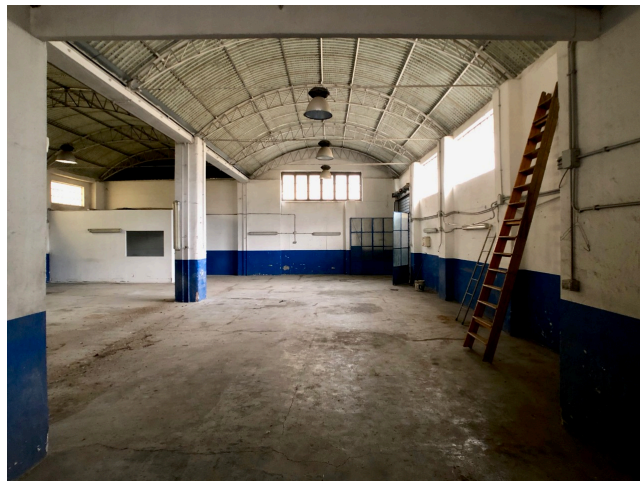

Location 1977

LOFT
INDUSTRIALE
ROMA (RM)

Ex Officine di 700 mq totali divisi in tre aree di un unico complesso, totalmente vuote, tre passi carrai, soffitti alti. Location adiacente è la 1976.

Si può consultare la scheda online di questa location all'indirizzo <http://www.inlocation.it/location/1977>