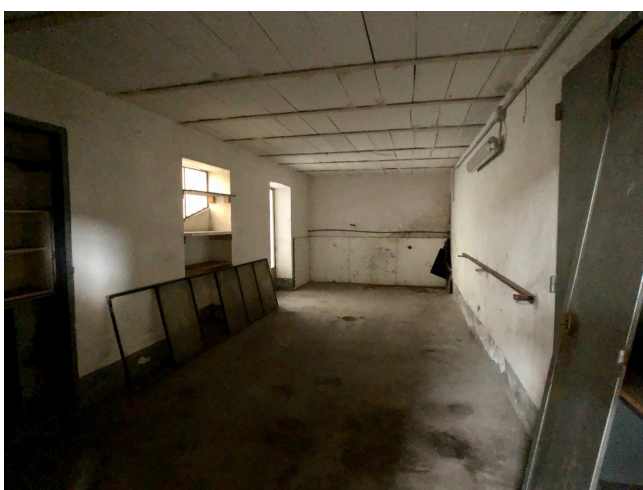

Location 1977

LOFT
INDUSTRIALE
ROMA (RM)

Ex Officine di 700 mq totali divisi in tre aree di un unico complesso, totalmente vuote, tre passi carrai, soffitti alti. Location adiacente è la 1976.

Si può consultare la scheda online di questa location all'indirizzo <http://www.inlocation.it/location/1977>