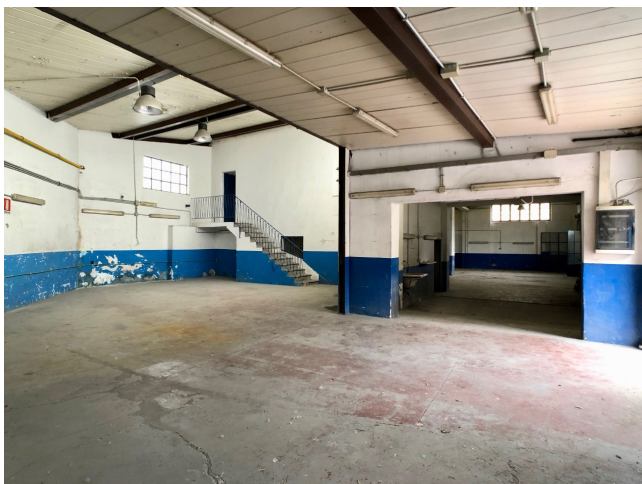

Location 1977

LOFT
INDUSTRIALE
ROMA (RM)

Ex Officine di 700 mq totali divisi in tre aree di un unico complesso, totalmente vuote, tre passi carrai, soffitti alti. Location adiacente è la 1976.

Si può consultare la scheda online di questa location all'indirizzo <http://www.inlocation.it/location/1977>