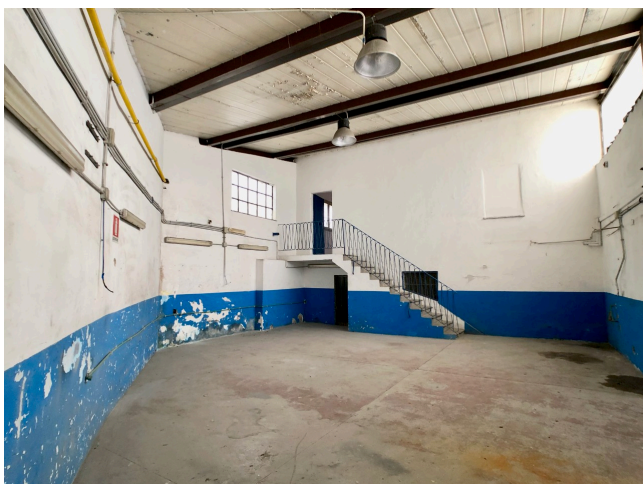

Location 1977

LOFT
INDUSTRIALE
ROMA (RM)

Ex Officine di 700 mq totali divisi in tre aree di un unico complesso, totalmente vuote, tre passi carrai, soffitti alti. Location adiacente è la 1976.

Si può consultare la scheda online di questa location all'indirizzo <http://www.inlocation.it/location/1977>