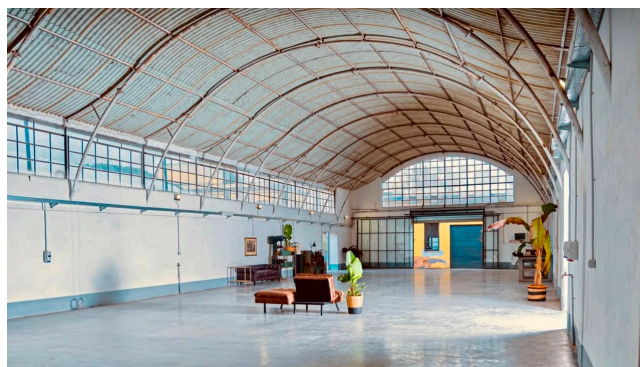

## Location 1976

LOFT  
INDUSTRIALE  
ROMA (RM)

Spazio post-industriale di 500 mq, diviso in due grandi aree di 320 mq e 180 mq. Soffitti alti a volta. Altra location facente parte dello stesso complesso è la 1977