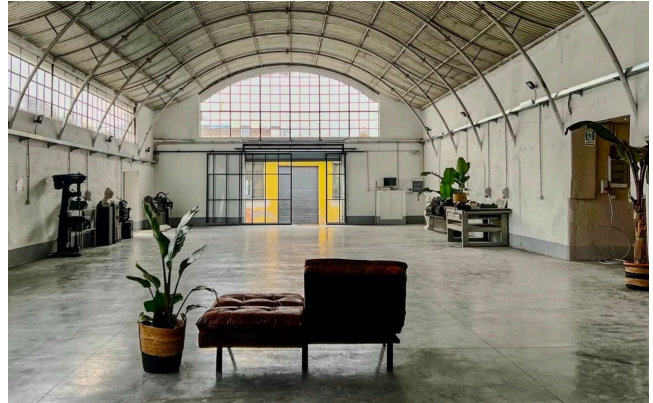

## Location 1976

LOFT  
INDUSTRIALE  
ROMA (RM)

Spazio post-industriale di 500 mq, diviso in due grandi aree di 320 mq e 180 mq. Soffitti alti a volta. Altra location facente parte dello stesso complesso è la 1977