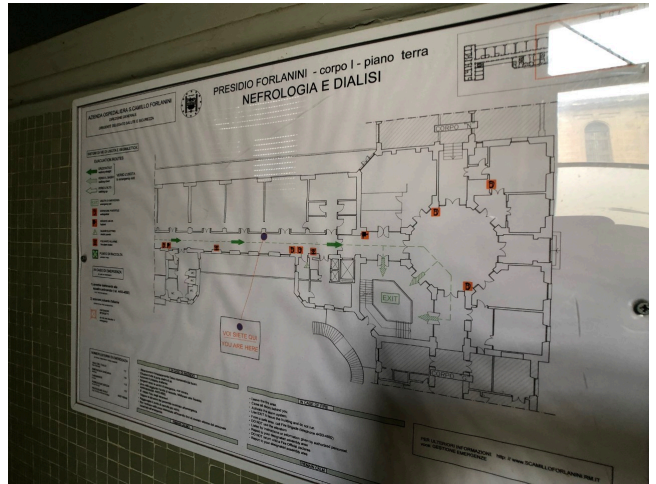

Location 1974

SPAZI DISMESSI

ROMA (RM) PORTUENSE

Spazi dismessi, decadenti, abbandonati. Chiesa dismessa con arredi in cattivo stato. corridoi, stanze vuote, saloni tutto abbandonato. Aree esterne con giardini incolti e abbandonati. Parcheggio per mezzi tecnici ed auto troupe. Aree ex mediche con sala operatoria (da ricostruire).