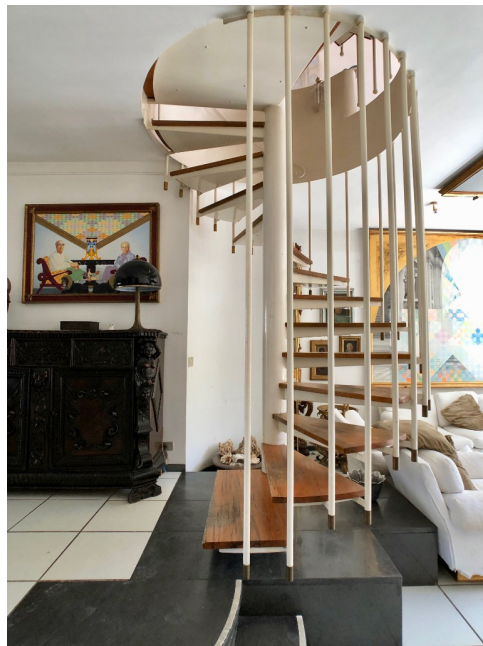

Location 1973

VILLA
ANNI 50/70
ROMA (RM) PONTE MILVIO - FARNESINA - CASSIA

Villetta anni 70 inserita in complesso residenziale privato, disposta su due livelli collegati da scala a chiocciola, giardino, doppi ingressi, studio architetti. due posti auto privati.